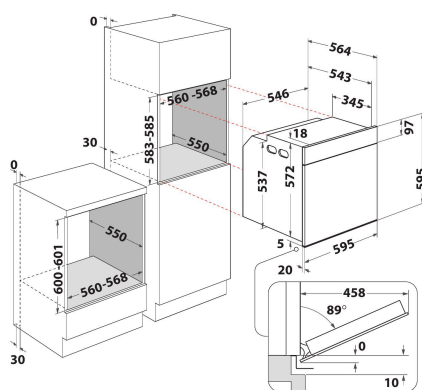

AKZ9S 8260 FB

12NC: 859991670560

GTIN (EAN) kods: 8003437836206

Whirlpool

SENSING THE DIFFERENCE

GALVENĀS IEZĪMES

Produktu grupa	Cepeškrāsns
Tirdzniecības kods	AKZ9S 8260 FB
Produkta pamatkrāsa	Melns
Konstrukcijas veids	Iebūvēts
Vadības veids	Elektronisks
Vadības iestatījumu veids	-
Vai kādas no plīts virsmas funkcijām ir integrētas?	Nē
Kāda veida plīts virsmas var kontrolēt?	-
Automātiskās programmas	Jā
Strāva (A)	16
Voltāža (V)	220-240
Frekvence (Hz)	50/60
Elektrības vada garums (cm)	90
Kontaktdakšas veids	Nē
Dziļums ar 90 grādos atvērtām durvīm (mm)	-
Produkta augstums	595
Produkta platums	595
Produkta dziļums	564
Minimālais nišas augstums	0
Minimālais nišas platums	0
Nišas dziļums	0
Neto svars (kg)	35
Izmantojamais tilpums (tilpnē)	73
Integrēta tīrīšanas sistēma	Hidrolītisks
Tilpnes režģi	1
Paplātes	2