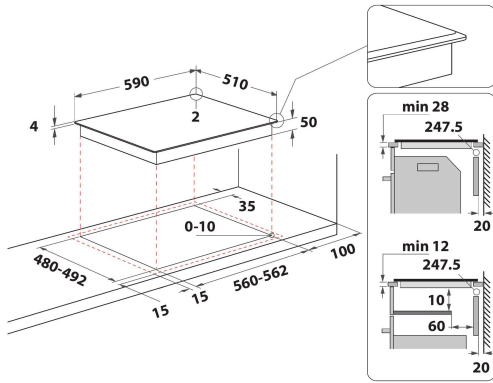

## TUOTTEEN AVAINTIEDOT

Tuoteryhmä	Keittotaso
Rakenteen tyyppi	Kalusteisiin sijoitettava
Ohjauksen tyyppi	Elektroninen
Ohjaus- ja signaalilaitteiden tyyppi	-
Kaasupolttimien lukumäärä	0
Sähköisten keittoalueiden lukumäärä	4
Sähkölevyjien lukumäärä	0
Keraamisten keittoalueiden lukumäärä	0
Halogeenikeittoalueiden lukumäärä	0
Induktiokeittoalueiden lukumäärä	4
Lämpimänäpitoalueiden lukumäärä	0
Ohjauspaneelin sijainti	Front
Pintamateriaali	Ceramic Glass
Tuotteen pääväri	Musta
Litännän arvo	7200
Kaasuliitännän arvo	0
Kaasun tyyppi	N/A
Virta	31,3
Jännite	220-240
Taajuus	50/60
Virtajohdon pituus	120
Pistokkeen tyyppi	Ei
Kaasuliitäntä	N/A
Tuotteen leveys	590
Tuotteen korkeus	54
Tuotteen syvyys	510
Asennustilan minimikorkeus	28
Asennustilan minimileveys	560
Asennustilan syvyys	480
Nettopaino	9.8
Automaattiset ohjelmat	On