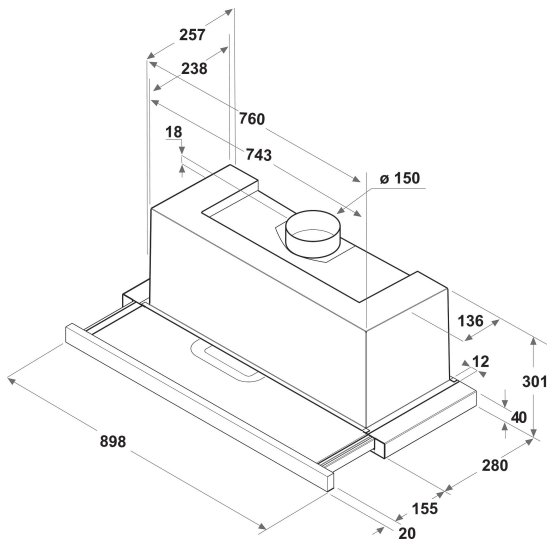

AKR 473/1 IX

12NC: 859991551320

EAN-code: 8003437233708

Whirlpool

SENSING THE DIFFERENCE

- Geluidsniveau afvoer: 66 dBA
- Afvoercapaciteit min. - max.: 288, 603, booster 735 m³/h
- Maximale extractiesnelheid: 603 (m³/u)
- Energieklasse B
- Extractie-/recirculatiesnelheid %Z_REQ_MAX_OUT_EXTRACTION% / 419 m³/u
- 3 snelheden en booster
- 2LED, 5 W lampen
- 1 motor: 260 W
- Elektronisch Touchcontrol
- 2 Aluminium wasbaar filters
- Uittrekbare afzuigkap roestvrij staal
- Efficiëntieklasse vetfilter: C
- Efficiëntieklasse verlichting: A
- Efficiëntieklasse vloeistofdynamiek: B
- Werkingsmodus: Luchtafvoer, recirculatie
- Roestvrij staal Afwerking