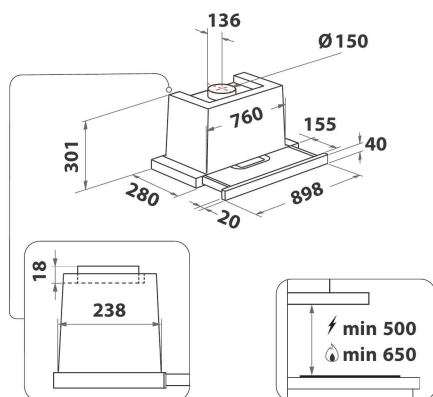

AKR 473/1 IX

12NC: 859991551320

EAN-code: 8003437233708

Whirlpool

SENSING THE DIFFERENCE

- Geluidsniveau afvoer: 66 dBA
- Afvoercapaciteit min. - max.: 288, 603, booster 735 m3/h
- Maximale extractiesnelheid: 603 (m3/u)
- Energieklasse B
- Extractie-/recirculatiesnelheid %Z_REQ_MAX_OUT_EXTRACTION% / 419 m3/u
- 3 snelheden en booster
- 2LED,5 W lampen
- 1 motor: 260 W
- Elektronisch Touchcontrol
- 2 Aluminium wasbaar filters
- Uittrekbare afzuigkap roestvrij staal
- Efficiëntieklasse vetfilter: C
- Efficiëntieklasse verlichting: A
- Efficiëntieklasse vloeistofdynamiek: B
- Werkingsmodus: Luchtafvoer, recirculatie
- Roestvrij staal Afwerking

Whirlpool geïntegreerde afzuigkap - AKR 473/1 IX

Kenmerken van deze Whirlpool geïntegreerde afzuigkap: vaatwasserbestendige, afwasbare roestvrijstalen vetfilters. Leds voor ideale verlichting. Een uitstekende afzuigkapventilator, voor een frisse en vetvrije kookomgeving. Nieuw ontwerp garandeert een extra stille werking.

LED verlichting

Verbetering van energie en kostenefficiëntie. Het LED verlichting systeem gaat 10 keer langer mee dan traditionele verlichting en verbruiken wel 90% minder energie.

Elektronische bediening

Moeiteloze bediening. Deze Whirlpool afzuigkap beschikt over een gebruiksvriendelijk elektronisch bedieningspaneel, voor een aangename gebruikerservaring.

Aluminium vetfilter

Geniet van frisse lucht in uw keuken. Deze Whirlpool afzuigkap is voorzien van een aluminium vetfilter, die uw keuken effectief beschermt tegen geur en vet.

3 standen

Veelzijdige prestaties. Deze Whirlpool afzuigkap biedt 3 verschillende standen, zodat u volledige controle heeft over het afzuigvermogen.

Built-in installatie

De perfecte look. Deze Whirlpool integreerbare afzuigkap is eenvoudig te monteren, en past perfect bij uw keukenopstelling.

Uitstekende energie-efficiëntie

Uitstekende resultaten en buitengewone besparingen. Whirlpool afzuigkappen zijn ontworpen om uitstekende resultaten te leveren tegenover een laag energieverbruik.

Geïntegreerde koolstoffilter

Geniet van frisse lucht in uw keuken. Deze Whirlpool afzuigkap is voorzien van een koolstoffilter, die uw keuken effectief beschermt tegen geur en vet.

Flexibele installatie

Flexibele installatie mogelijkheden. Deze Whirlpool afzuigkap kan zowel rechtstreeks lucht afvoeren als recirculeren (filter benodigd), zodat u volledige vrijheid heeft bij het ontwerpen van uw keuken.

Kookwekker

Perfekte timing. Deze Whirlpool afzuigkap beschikt over een intuïtieve kookwekker voor extra gebruiksgemak.