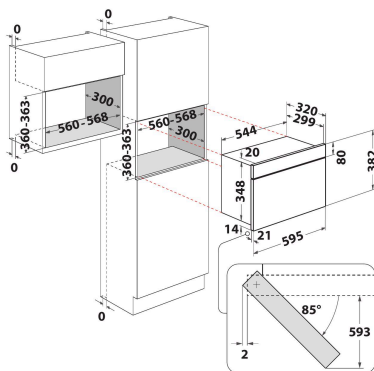

## PRODUKTEGENSKABER

Produktgruppe	Mikrobølgeovn
Modelbetegnelse	AMW 439/NB
Primærfarve	Sort
Mikrobølgeovnstype	Mikrobølge+Grill
Installation	Indbygning
Betjeningstype	Elektronisk
Display- og betjeningstype	LED
Grillfunktion	Ja
Crisp	Ja
Steam	Nej
Tilberedning med varmluft	Nej
Ur	Ja
Automatikprogrammer	Nej
Højde	382
Bredde	595
Dybde	320
Minimums indbygningshøjde	360
Minimums indbygningsbredde	556
Indbygningsmål, dybde	300
Nettovægt	21
Kapacitet	22
Drejetallerken	Ja
Diameter på drejetallerken	250
Rengøring i ovnrum	Nej

## TEKNISKE EGENSKABER

El-tilslutning (A)	10
Elementspænding	230
Frekvens	50
Længde på elledning	135
Stiktype	Schuko
Timer	Ja
Grilleffekt	700
Grilltype	Quartz
Ovnrumsmateriale	Malet
Indvendigt lys	Ja
Grillfunktion	Ja
Placering af indvendigt lys	Right side