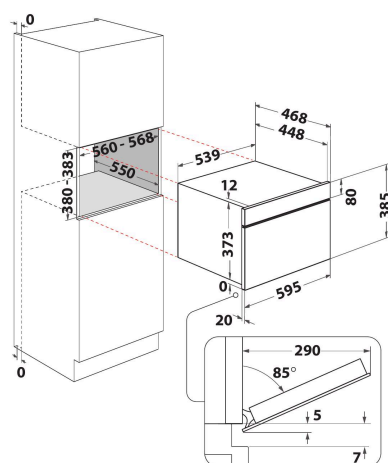

W6 MD440 BSS

12NC: 859991569240

EAN-kode: 8003437396328

Whirlpool

SENSING THE DIFFERENCE

- 6th Sense-sensorteknologi
- 6TH Sense CRISP-funksjon med CRISP-plate
- 6th sense Avisning
- Crisp-funksjon, lag mat og bak på rekordtid
- Ovnsvolum: 31 liter
- Jet Start: hurtigstart på full effekt (30 sek/trykk)
- Jet Defrost-funksjon, rask og jevn tining
- Dampkokefunksjon
- Steam&Boil (innebygd)
- Bread Defrost, funksjon for tining av fryst brød
- Maks. mikrobølgeeffekt: 1000 W
- Gripevennlig håndtak
- Roterende bunnplate: Ø 32,5 cm
- Tallerkenens maks. diameter: 315 mm
- Touchkontroll
- Ventilasjon framme
- Døren åpnes nedover