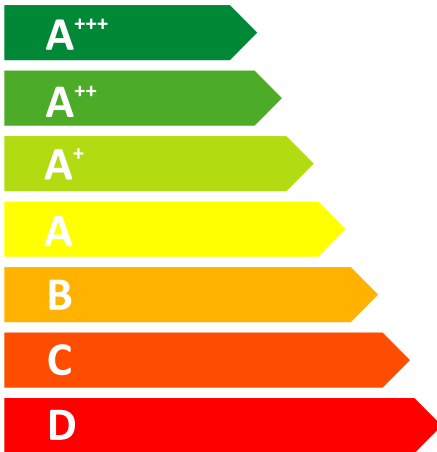

ENERG
енергия · ενεργεια

WHIRLPOOL

ΡΑΣW9HP

0
kW

3.1
EER

64dB

1
kWh/60min*

ENERGIA · ЕНЕРГИЯ · ΕΝΕΡΓΕΙΑ · ENERGIJA · ENERGY · ENERGIE · ENERGI
* Минута · перс · Λεπτά