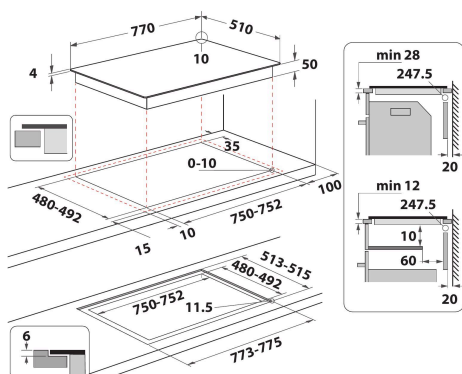

## PÕHIOMADUSED

<b>Tootegrupp</b>	<b>Pliidiplaat</b>
<b>Konstruktiooni tüüp</b>	<b>Integreeritav</b>
<b>Juhtimistüüp</b>	<b>Elektroniline</b>
<b>Juhtsätete tüüp</b>	-
<b>Gaasipõletite arv</b>	0
<b>Elektriliste keedualade arv</b>	4
<b>Kuumutusplaatide arv</b>	0
<b>Kiirgusplaatide arv</b>	0
<b>Halogeenplaatide arv</b>	0
<b>Induktsioonplaatide arv</b>	4
<b>Elektriliste soojendustsoomide arv</b>	0
<b>Juhtpaneeli asukoht</b>	Ees
<b>Peamine pinnamaterjal</b>	Keraamiline klaas
<b>Toote põhivärv</b>	Must
<b>Elektriühenduse võimsus (W)</b>	7200
<b>Gaasiühenduse võimsus (W)</b>	0
<b>Gaasi tüüp</b>	Ei ole kohaldatav
<b>Voolutugevus (A)</b>	31,3
<b>Pinge (V)</b>	220-240
<b>Sagedus (Hz)</b>	50/60
<b>Toitejuhtme pikkus (cm)</b>	120
<b>Pistiku tüüp</b>	Ei
<b>Gaasiühendus</b>	Ei ole kohaldatav
<b>Toote laius</b>	770
<b>Toote kõrgus</b>	54
<b>Toote sügavus</b>	510
<b>Orva min. kõrgus</b>	28
<b>Orva min. laius</b>	750
<b>Orva sügavus</b>	480
<b>Netokaal (kg)</b>	11.2
<b>Automaatprogrammid</b>	Jah