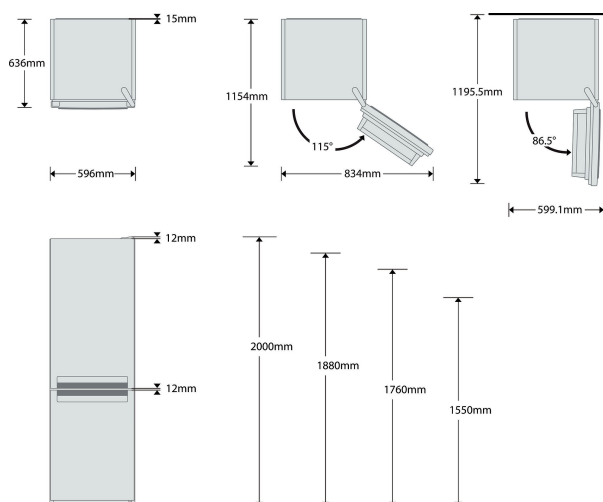

BSF 8353 0X

12NC: 850528111120

Código EAN: 8003437900259

Whirlpool

SENSING THE DIFFERENCE

DANE OGÓLNE

Grupo de produto	Combinação frigorífico/congelador
Tipo de instalação	N/D
Tipo de controlo	Electrónicos
Tipo de construção	Livre instalação
Cor principal do produto	Optic Inox
Classificação da ligação	150
Corrente	1,2
Voltagem	220-240
Frequência	50
Número de compressores	1
Comprimento do cabo de alimentação eléctrica	200
Tipo de ficha	Schuko
Capacidade líquida total da unidade	341
Número de estrelas ou compartimento congelador	4
Altura do produto	1888
Largura do produto	595
Profundidade	659
Ajuste máximo dos pés	0
Peso líquido	63

DETALHES TÉCNICOS

Que tipo de processo de descongelação existe na secção do congelador?	Automático
Que tipo de processo de descongelação existe na secção do frigorífico?	Manual
Existe um interruptor para refrigeração rápida?	Sim
Interruptor de congelação rápida	Sim
Existe um indicador avisando que o congelador está aberto?	Não
Temperatura ajustável	Sim
A temperatura do congelador é ajustável?	Sim
Ventilador interior da secção do frigorífico	Não
Número de gavetas/cestos	3
Existe uma geladeira automática a motor	N/A
Número de prateleiras no compartimento frigorífico	4
Material das prateleiras	Vidro
Existe um termómetro no frigorífico? De que tipo?	Não
Existe um termómetro no congelador? De que tipo?	Não
Número de temperaturas	2