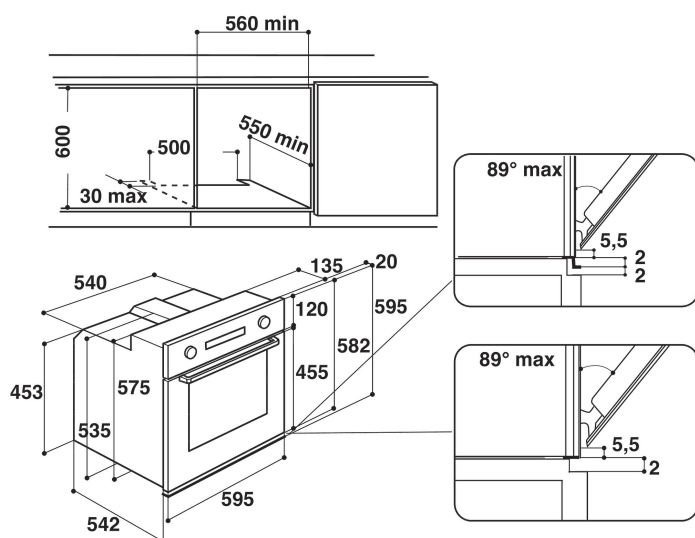

AKP 295 JA

12NC: 857729510500

Штрих-код (EAN) код: 8003437831676

Whirlpool

SENSING THE DIFFERENCE

Вбудована електрична духовка шафа Whirlpool - AKP 295 JA

Характеристики вбудованої духої шафи Whirlpool: технології, які дозволяють заощаджувати електроенергію. Галогенові лампи для ще більшої енергоефективності.

Multifunction 8

Численні методи приготування їжі. Функція Multifunction 8 пропонує гнучкі можливі варіанти приготування для забезпечення ідеальних результатів, за будь-яким рецептом.

Слайдерна система полиць

Ця духовка шафа Whirlpool має слайдерну систему полиць для зручності використання.

Каталітичне очищення

Спеціальні самоочисні панелі. Каталітичні панелі в духовій шафі вбирають в себе залишки жиру та забруднення, після чого видаляючи їх під час приготування.

Стандартний об'єм

Ця духовка Whirlpool має стандартним об'єм.

Клас енергоефективності

Надзвичайна економія ресурсів. Духові шафи з класом енергоефективності A/A+ пропонують високий рівень заощадження, гарантуючи низьке електроспоживання та економію Ваших коштів.

Клас енергоефективності A

Надзвичайна енергоефективність Вашого приладу. Ця духовка шафа Whirlpool з класом енергоефективності A забезпечить якісні результати у поєднанні з низьким рівнем енергоспоживання.

- Каталітична система очищення
- Клас енергоефективності A
- Об'єм камери 65 л
- Функція Розморозка
- Програма приготування: Примусова вентиляція+вентилятор
- Гриль
- Емаль простого очищення
- Функція Турбо-гриль
- Функція Вечірка
- Програма приготування: Конвекція
- Металева ручка
- Кількість шарів скла у дверцятах: 3
- Таймер відключення
- Гриль 2500 Вт
- 1 решітка
- 2 Деко