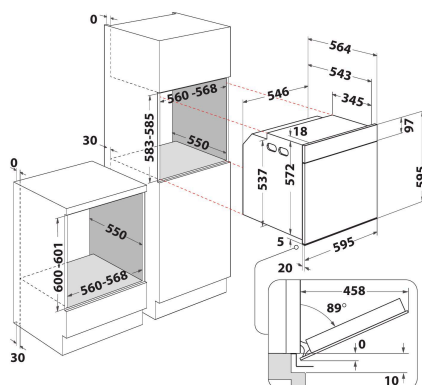

## GLAVNE KARAKTERISTIKE

Grupa proizvoda	Rerna
Komercijalni kod	AKZ9 6230 WH
Glavna boja proizvoda	Belo
Tip proizvoda	Ugrađen
Tip kontrole	Mehanički i elektronski
Tip kontrolnih postavki	-
Da li su kontrole kuvanja na pločama integrisane?	Ne
Koja vrsta ploča za kuvanje se može kontrolisati?	-
Automatski programi	Da
Current (A)	16
Napon (V)	220-240
Frekvencija (Hz)	50/60
Dužina kabla za napajanje električnom energijom (cm)	90
Tip utikača	Ne
Dubina sa vratima otvorenim 90 stepena (mm)	-
Visina proizvoda	595
Širina proizvoda	595
Dubina proizvoda	564
Minimalna visina niše	0
Minimalna širina niše	0
Dubina niše	0
Neto težina (kg)	33
Korisna zapremina (udubljenja)	73
Integrisan sistem za prečišćavanje	Katalitički delimičan
Rešetke udubljenja	1
Posude	2