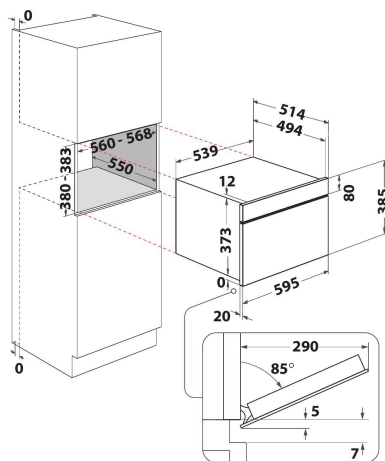

AMW 730/IX

12NC: 858773001900

EAN-code: 8003437394768

Whirlpool

SENSING THE DIFFERENCE

- 6TH Sense-technologie
- 6TH SENSE CRISP functie met Crisp plaat
- Crisp
- Inhoud ovenruimte 31 liter
- Jet menu crisp
- Jet Start: razendsnel verwarmen
- Jet Defrost: extra snel ontdooien
- Magnetron 1000 Watt
- Uitstekende handgreep
- Geschikt voor grote borden en schotels (draaiplateau Ø 32,5 cm)
- Ventilatie aan de voorkant
- Drop down opening
- Grillrooster
- Crisperplaat en handgreep
- Crispfunctie met crisplaat