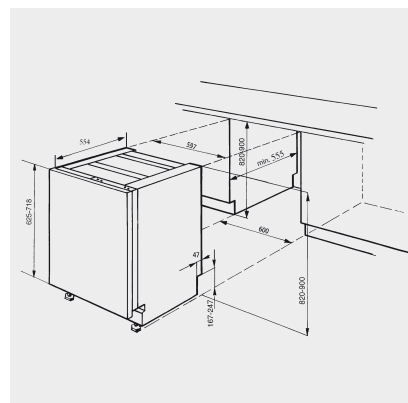

PROGRAMMES

- 5 programmes : , Hygiene+, Express 45°C, Eco 50°C, Intensif 65°C
- **6th Sense**Auto 50°C-65°C
- Express 45°C

FONCTIONS

- Option All-in-1

PANIER

- Panier supérieur réglable en hauteur, même chargé
- 2 supports rabattables - panier supérieur
- 2 rabats dans le panier supérieur
- Panier inférieur à 4 picots rabattables
- Panier à couverts dans panier inférieur

CONSUMMATION

- Classe énergétique A+, résultat de lavage A, résultat de séchage A
- Durée du programme 170 min
- Consommation d'eau : 11,5 litres
- Consommation d'énergie par cycle : 1,03 kWh (programme standard)
- Consommation annuelle programme standard, 280 cycles : 3220 litres d'eau, 293 kWh énergie

DONNÉES TECHNIQUES

- Niveau sonore bas 46 dB(A)
- Alimentation électrique 220-230 V
- Fusible 10 A
- Puissance de raccordement: 2,2 kW
- Fréquence : 50 Hz
- **Raccordement à l'eau chaude jusqu'à 60°C**
- Câble de raccordement 150 cm
- Profondeur avec porte ouverte 1150 mm
- 3 pieds réglables en hauteur à partir de l'avant de l'appareil
- Hauteur de l'appareil réglable de 820 mm à 900 mm
- Adoucisseur d'eau intégré
- Dimensions de la niche (HxLxP) : 820-900 x 600 x 570 mm
- Dimensions de l'appareil (HxLxP) : 820 x 597 x 555 mm
- Dimensions de l'appareil emballé (HxLxP) : 840 x 640 x 660 mm

- Poids de l'appareil 41 kg
- Poids de l'appareil emballé 42,2 kg

¹ Economies réalisées en comparant la consommation minimale et maximale avec le programme 6TH SENSE.