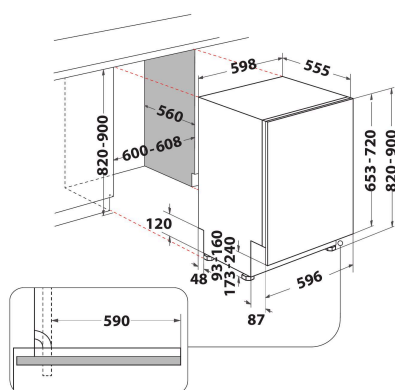

WRIC 3B26

12NC: 869991625920

EAN-kod: 8003437618970

Whirlpool

SENSING THE DIFFERENCE

PRODUKTEGENSKAPER

Konstruktion	Inbyggd
Installationstyp	Fullt integrerad
Typ av reglage	Elektronisk
Typ av kontrollinställning och signalenheter	-
Demonterbar toppskiva	N/A
Färg	Vit
Anslutningseffekt	1900
Ström	10
Spänning	220-240
Frekvens	50
Nätkabelns längd	130
Elkontakt	Schuko
Längd, tilloppsslang	155
Längd, avloppsslang	150
Justerbara fötter	Ja, justerbara framifrån
Höjd	820
Bredd	598
Djup	555
Min inbyggnadshöjd i nisch	820
Max inbyggnadshöjd i nisch	900
Min inbyggnadsbredd i nisch	600
Max inbyggnadsbredd i nisch	600
Inbyggnadsdjup i nisch	560
Nettovikt	32.1
Bruttovikt	33.9