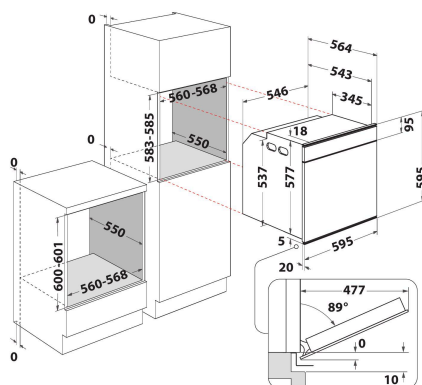

W6 OS4 4S1 P BL

12NC: 859991654830

GTIN (EAN) kód: 8003437835933

Whirlpool

SENSING THE DIFFERENCE

ZÁKLADNÁ CHARAKTERISTIKA

Skupina výrobkov	Rúra
Obchodný kód	W6 OS4 4S1 P BL
Hlavná farba výrobku	Čierna
Typ konštrukcie	Vstavaná
Typ ovládania	Elektronický
Typ nastavenia ovládania	-
Sú niektoré ovládacie prvky varných dosiek integrované?	Nie
Ktoré druhy varných plôch možno ovládať?	-
Automatické programy	Áno
Prúd (A)	16
Napätie (V)	220-240
Frekvencia (Hz)	50/60
Dĺžka elektrického prívodného kábla (cm)	90
Typ zástrčky	Nie
Hĺbka pri otvorených dverách 90 stupňov (mm)	-
Výška výrobku	595
Šírka výrobku	595
Hĺbka zabaleného výrobku	564
Minimálna výška výklenku	0
Minimálna šírka výklenku	0
Hĺbka výklenku	0
Čistá hmotnosť (kg)	40.5
Využitelný objem (dutiny)	73
Integrovaný čistiaci systém	Pyrolytické
Mriežky dutiny	2
Zásobníky	2

TECHNICKÉ VLASTNOSTI

Časovač	Áno
Časové ovládanie	Elektronický
Možnosti nastavenia času	Štart a stop
Bezpečnostné zariadenie	-
Vnútorné osvetlenie	Áno
Počet vnútorných svetiel dutiny	1
Poloha vnútorných svetiel dutiny	Pravá strana
Vedenie rúry v dutine	Teleskopická
Sonda dutiny	Nie