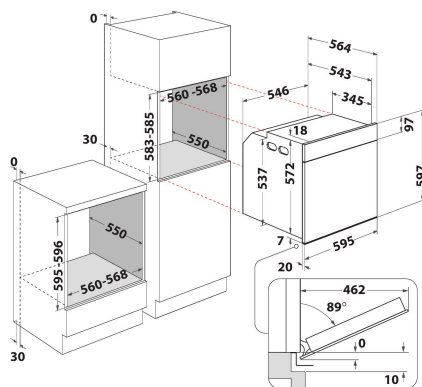

WOI118HT2SBA

12NC: 859991680950

GTIN (EAN) code: 8003437836350

Whirlpool

SENSING THE DIFFERENCE

ALAPTULAJDONSÁGOK

Termékcsoport	Sütő
Kereskedelmi elnevezés	WOI118HT2SBA
Termék színe	Fekete
Konstruktív kivitel	Beépíthető
Vezérlés módja	Elektronikus
Type of control settings	-
Minden főzőlap-kapcsoló be van építve?	Nem
Milyen főzőlapot tud vezérelni?	-
Automatikus programok	Igen
Áramfelvétel (A)	16
Feszültség (V)	220-240
Frekvencia (Hz)	50
Elektromos csatlakozókábel hossza (cm)	100
Csatlakozódugó típusa	Nem
Termékmélység 90°-ban nyitott ajtónál (mm)	-
Termékmagasság	597
Termék szélessége	595
Termékmélység	564
Minimális beépítési magasság	583
Minimális beépítési szélesség	560
Beépítési mélység	550
Nettó tömeg (kg)	37.3
Usable volume (of cavity)	73
Beépített tisztítórendszer	Hidrolitikus
Grids of the cavity	1
Tartók/tálcák	3

MŰSZAKI ADATOK

Időzítő	Igen
Idővezérlés	Elektronikus
Időbeállítási opciók	Indítás és leállítás
Biztonsági eszköz	-
Belső világítás	Igen
Number of interior lights of the cavity	1
Position of interior lights of the cavity	Elől
Oven guides of the cavity	Teleszkópos
Probe of the cavity	Nem