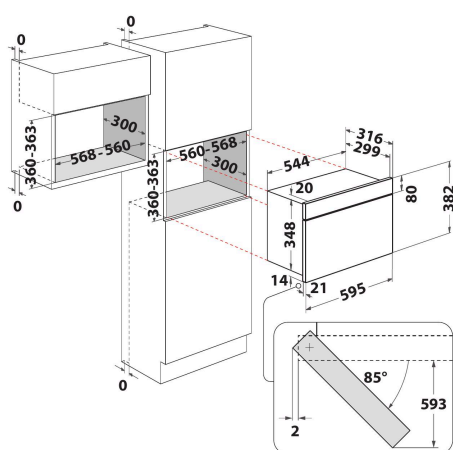

AMW 442/NB

12NC: 859991579860

EAN-kode: 8003437396397

Whirlpool

SENSING THE DIFFERENCE

- Crisp-funksjon, lag mat og bak på rekordtid
- Ovnsvolum: 22 liter
- Jet Start: hurtigstart på full effekt (30 sek/trykk)
- Jet Defrost-funksjon, rask og jevn tining
- Maks. mikrobølgeeffekt: 750 W
- Roterende bunnplate, diameter: 25 cm
- Tallerkenens maks. diameter: 280 mm
- Ventilasjon framme
- Sidehengslet dør
- Medfølger: Crisp-panne
- Crisp-funksjon med Crisp-plate
- 3 tilberedningsfunksjoner: mikrobølger, grill, crisp
- Grillrist
- Tilkoplingseffekt: 2000 W
- Quartz Grill
- 700 W grill
- Kontrollpanel med grønn LED-display