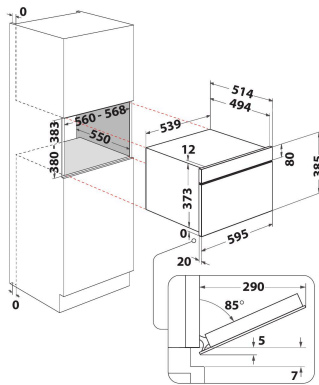

AMW 730/WH

12NC: 858773001940

EAN-nummer: 8003437394997

Whirlpool

SENSING THE DIFFERENCE

PRODUKTEGENSKABER

Produktgruppe	Mikrobølgeovn
Modelbetegnelse	AMW 730/WH
Primærfarve	Hvid
Mikrobølgeovnstype	Mikrobølge+Grill
Installation	Indbygning
Betjeningstype	Elektronisk
Display- og betjeningstype	LCD
Grillfunktion	Ja
Crisp	Ja
Steam	Nej
Tilberedning med varmluft	Nej
Ur	Ja
Automatikprogrammer	Ja
Højde	385
Bredde	595
Dybde	468
Minimums indbygningshøjde	380
Minimums indbygningsbredde	556
Indbygningsmål, dybde	550
Nettovægt	27
Kapacitet	31
Drejetallerken	Ja
Diameter på drejetallerken	325
Rengøring i ovnrum	Nej

TEKNISKE EGENSKABER

El-tilslutning (A)	10
Elementspænding	230
Frekvens	50
Længde på elledning	135
Stiktype	Schuko
Timer	Nej
Grilleffekt	800
Grilltype	Quartz
Ovnrumsmateriale	Rustfrit stål
Indvendigt lys	Ja
Grillfunktion	Ja
Placering af indvendigt lys	Right side