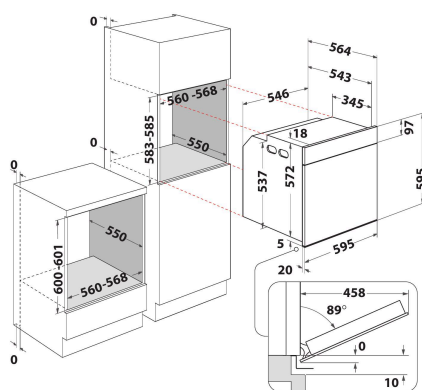

AKZ9S 8270 NB

12NC: 859991670580

GTIN (EAN) code: 8003437836220

Whirlpool

SENSING THE DIFFERENCE

ALAPTULAJDONSÁGOK

Termékcsoport	Sütő
Kereskedelmi elnevezés	AKZ9S 8270 NB
Termék színe	Fekete
Konstruktív kivitel	Beépíthető
Vezérlés módja	Elektronikus
Type of control settings	-
Minden főzőlap-kapcsoló be van építve?	Nem
Milyen főzőlapot tud vezérelni?	-
Automatikus programok	Igen
Áramfelvétel (A)	16
Feszültség (V)	220-240
Frekvencia (Hz)	50/60
Elektromos csatlakozókábel hossza (cm)	90
Csatlakozódugó típusa	Nem
Termékmélység 90°-ban nyitott ajtónál (mm)	-
Termékmagasság	595
Termék szélessége	595
Termékmélység	564
Minimális beépítési magasság	0
Minimális beépítési szélesség	0
Beépítési mélység	0
Nettó tömeg (kg)	38
Usable volume (of cavity)	73
Beépített tisztítórendszer	Pirolitikus+Hidrolitikus
Grids of the cavity	1
Tartók/tálcák	2

MŰSZAKI ADATOK

Időzítő	Igen
Idővezérlés	Elektronikus
Időbeállítási opciók	Indítás és leállítás
Biztonsági eszköz	-
Belső világítás	Igen
Number of interior lights of the cavity	1
Position of interior lights of the cavity	Elől
Oven guides of the cavity	Teleszkópos
Probe of the cavity	Nem