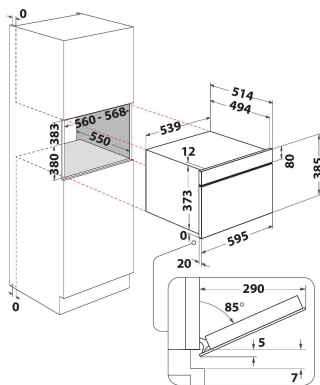

AMW 730/SD

12NC: 858773001960

GTIN (EAN) kód: 8003437394980

Whirlpool

SENSING THE DIFFERENCE

ZÁKLADNÁ CHARAKTERISTIKA

Skupina výrobkov	Mikrovlny
Obchodný kód	AMW 730/SD
Hlavná farba výrobku	Strieborná svetlá
Typ mikrovlnnej rúry	Funkcia MW+Grill
Typ konštrukcie	Vstavaná
Typ ovládania	Elektronický
Typ nastavenia ovládania	LCD
Dodatočný spôsob varenia Gril	Áno
Crisp	Áno
Para	Nie
Dodatočný spôsob varenia Varenie s ventilátorom	Nie
Hodiny	Áno
Automatické programy	Áno
Výška výrobku	385
Šírka výrobku	595
Hĺbka zabaleného výrobku	468
Minimálna výška výklenku	380
Minimálna šírka výklenku	556
Hĺbka výklenku	550
Čistá hmotnosť (kg)	27
Kapacita dutiny (l)	31
Otočný stôl	Áno
Priemer otočného stola (mm)	325
Integrovaný čistiaci systém	Nie

TECHNICKÉ VLASTNOSTI

Prúd (A)	10
Napätie (V)	230
Frekvencia (Hz)	50
Dĺžka elektrického prírodného kábla (cm)	135
Typ zástrčky	Schuko
Časovač	Nie
Výkon grilu (W)	800
Typ mriežky	Kremeň
Materiál dutiny	Nerezová oceľ
Vnútorne osvetlenie	Áno
Dodatočný spôsob varenia Gril	Áno
Poloha vnútorných svetiel dutiny	Pravá strana