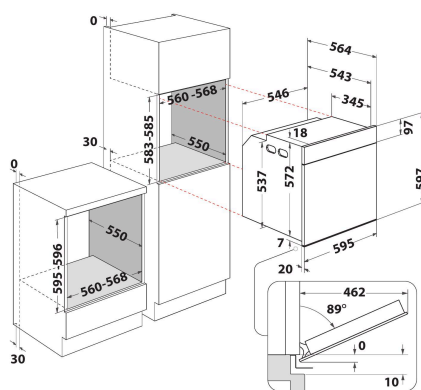

WOI118PT2SSMA

12NC: 859991685180

GTIN (EAN) kood: 8003437836794

Whirlpool

SENSING THE DIFFERENCE

PÕHIOMADUSED

Tootegrupp	Ahi
Kommerskood	WOI118PT2SSMA
Toote põhivärv	Stardust grey matte
Konstruksiooni tüüp	Integreeritav
Juhtimistüüp	Elektroniline
Juhtsätete tüüp	-
Kas mõnel pliidiplaadil on integreeritud juhtseadised?	Ei
Mis tüüpi pliidiplaate saab kontrollida?	Ei ole kohaldatav
Automaatprogrammid	Jah
Voolutugevus (A)	16
Pinge (V)	220-240
Sagedus (Hz)	50
Length of electrical supply cord (cm)	100
Pistikü tüüp	Ei
Sügavus 90 kraadi alla avatud uksega (mm)	-
Toote kõrgus	597
Toote laius	595
Toote sügavus	564
Orva min. kõrgus	583
Orva min. laius	560
Orva sügavus	550
Netokaal (kg)	39.3
Kasulik (kambri) maht	73
Integreeritud puhastussüsteem	Pürolüütiline + hüdrolyütiline
Kambri restid	1
Küpsetusplaadid	3

TEHNILISED OMADUSED

Taimer	Jah
Ajakontroll	Elektroniline
Ajaseadistusvalikud	Käivitamine ja seiskamine
Ohutusseade	-
Sisevalgusti	Jah
Sisevalgustite arv kambris	1
Sisevalgustite asukoht kambris	Tagumine
Ahjusiinid kambris	Teleskoop
Kambri termomeeter	Ei