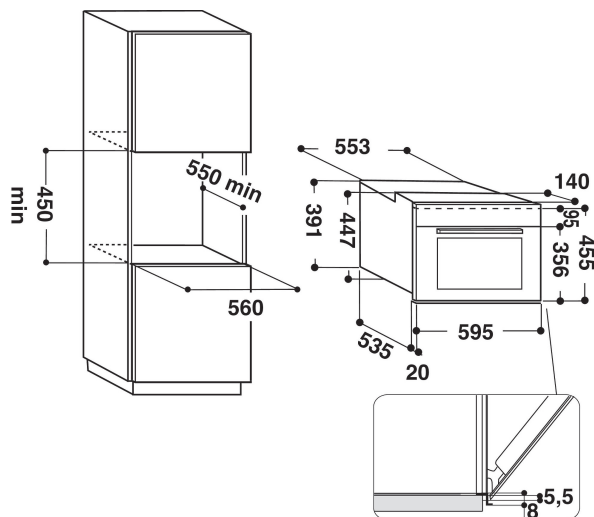

## PRODUKTINFORMASJON

Produktgruppe	Mikrobølgeovn
Handelsbetegnelse	AMW 843/IXL
Hovedfarge på produktet	Rustfritt stål
Type mikrobølgeovn	Kombimikro
Konstruksjonstype	Bygg-inn
Betjeningstype	Elektronisk
Type betjeningsinnstillinger og varselenheter	LCD
Ekstra tilberedningsmetode grill	Ja
Crisp	Ja
Steam	Ja
Ekstra tilberedningsmetode viftefunksjon	Ja
Klokke	Ja
Automatiske programmer	Ja
Høyde på produktet	455
Bredde på produktet	595
Dybde på produktet	560
Minste nisjehøyde	450
Minste nisjebredde	556
Nisjedybde	550
Nettovekt	35
Ovnens kapasitet	40
Roterende tallerken	Ja
Diameter roterende tallerken	360
Integrert rengjøringsystem	Nei

## TEKNISKE SPESIFIKASJONER

Strøm	16
Spenning	230
Frekvens	50
Lengden på strømledningen	135
Støpseltype	Schuko
Timer	Ja
Grilleffekt	1600
Grilltype	Varmeelement
Materiale inne i ovnen	Rustfritt stål
Innvendig belysning	Ja
Ekstra tilberedningsmetode grill	Ja
Plassering av innvendige lamper	Right side