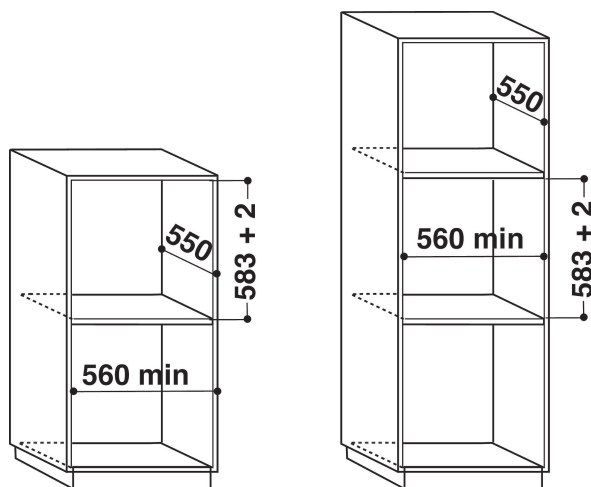

AKZ 247/WH

12NC: 858524761010

EAN-koodi: 8003437823664

Whirlpool

SENSING THE DIFFERENCE

TUOTTEEN AVAINTIEDOT

Tuoteryhmä	Uuni
Kaupallinen koodi	AKZ 247/WH
Tuotteen pääväri	Valkoinen
Rakenteen tyyppi	Kalusteisiin sijoitettava
Ohjauksen tyyppi	Mekaaninen ja elektroninen
Ohjaus- ja signaalilaitteiden tyyppi	-
Onko keittotasossa integroituja säätimiä?	Ei
Millaisia keittotasoja voidaan käyttää?	-
Automaattiset ohjelmat	On
Virta	16
Jännite	220-240
Taajuus	50/60
Virtajohdon pituus	130
Pistokkeen tyyppi	Schuko
Syvyys luukun ollessa auki 90 astetta	-
Tuotteen korkeus	595
Tuotteen leveys	595
Tuotteen syvyys	564
Asennustilan minimikorkeus	0
Asennustilan minimileveys	0
Asennustilan syvyys	0
Nettopaino	40
Sisätilan käytettävissä oleva tilavuus	65
Puhdistusjärjestelmä	Pyrolyysi
Ritilät	1
Leivinpellit	3