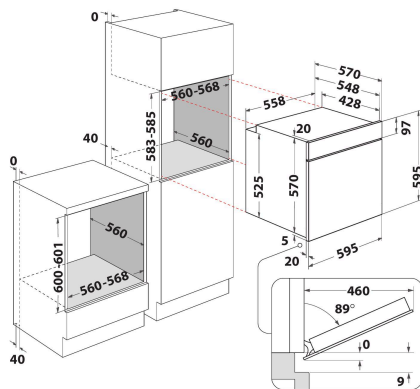

OMSR58CU1SX

12NC: 859991660280

GTIN (EAN) code: 8003437939570

Whirlpool

SENSING THE DIFFERENCE

ALAPTULAJDONSÁGOK

Termékcsoport	Sütő
Kereskedelmi elnevezés	OMSR58CU1SX
Termék színe	Nemesacél
Konstruktív kivitel	Beépíthető
Vezérlés módja	Elektronikus
Type of control settings	-
Minden főzőlap-kapcsoló be van építve?	Nem
Milyen főzőlapot tud vezérelni?	-
Automatikus programok	Igen
Áramfelvétel (A)	13
Feszültség (V)	220-240
Frekvencia (Hz)	50/60
Elektromos csatlakozókábel hossza (cm)	100
Csatlakozódugó típusa	Nem
Termékmélység 90°-ban nyitott ajtónál (mm)	-
Termékmagasság	595
Termék szélessége	595
Termékmélység	551
Minimális beépítési magasság	0
Minimális beépítési szélesség	0
Beépítési mélység	0
Nettó tömeg (kg)	26.9
Usable volume (of cavity)	71
Beépített tisztítórendszer	Katalitikus, részlegesen
Grids of the cavity	1
Tartók/tálcák	2

MŰSZAKI ADATOK

Időzítő	Igen
Idővezérlés	Elektronikus
Időbeállítási opciók	Leállítás
Biztonsági eszköz	-
Belső világítás	Igen
Number of interior lights of the cavity	1
Position of interior lights of the cavity	Front left
Oven guides of the cavity	Teleszkópos
Probe of the cavity	Nem