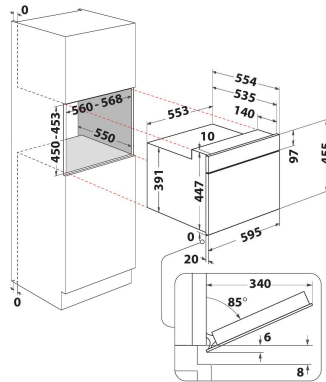

AMW 9605/IX

12NC: 858760501900

EAN-koodi: 8003437395703

Whirlpool

SENSING THE DIFFERENCE

TUOTTEEN AVAINTIEDOT

Tuoteryhmä	Mikroaaltouuni
Kaupallinen koodi	AMW 9605/IX
Tuotteen pääväri	Ruostumaton teräs
Mikroaaltouunin tyyppi	Mikroaaltotoiminto ja grilli
Rakenteen tyyppi	Kalusteisiin sijoitettava
Ohjauksen tyyppi	Elektroninen
Ohjaus- ja signaalilaitteiden tyyppi	LCD
Lisätoimintona grilli	On
Crisp	Kyllä
Steam	Ei
Lisätoimintona kiertoilma	On
Kello	On
Automaattiset ohjelmat	On
Tuotteen korkeus	455
Tuotteen leveys	595
Tuotteen syvyys	560
Asennustilan minimikorkeus	450
Asennustilan minimileveys	556
Asennustilan syvyys	550
Nettopaino	30.8
Sisätilan tilavuus	40
Pyörivä alusta	On
Pyörivän alustan halkaisija	360
Puhdistusjärjestelmä	Ei

TEKNISET TIEDOT

Virta	16
Jännite	230
Taajuus	50
Virtajohdon pituus	135
Pistokkeen tyyppi	Schuko
Ajastin	Ei
Grillin teho	1600
Grillin tyyppi	Lämmityselementti
Sisätilan materiaali	Ruostumaton teräs
Sisävalo	On
Lisätoimintona grilli	On
Sisävalojen sijainnit	Ceiling