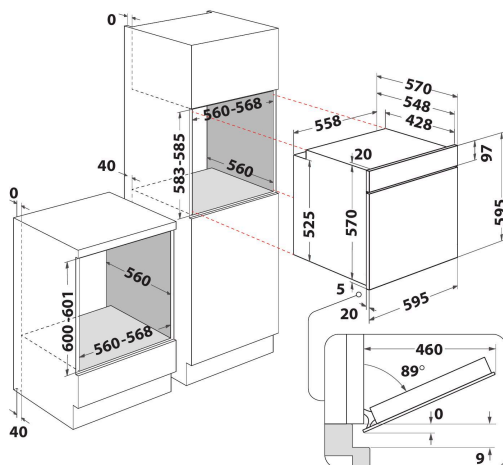

# OMR58RR1X

12NC: 859991660200

EAN-kode: 8003437939495

Whirlpool

SENSING THE DIFFERENCE

- Energiklasse A+
- Ovnsvolum: 71 liter
- COOK3, lag mat på opptil 3 nivåer samtidig
- Varmluftsfunksjon
- Grill
- Ovnsvegger med emalje som er lette å rengjøre
- Turbo grill funksjon
- Maxi tilberedning
- Pizza / brød funksjon
- Eco Varmluft
- Heving
- Spesialfunksjoner
- Konvensjonell tilberedning
- Dørglass nummer: 3
- Barnesikring
- Timer
- Grill 2200 W