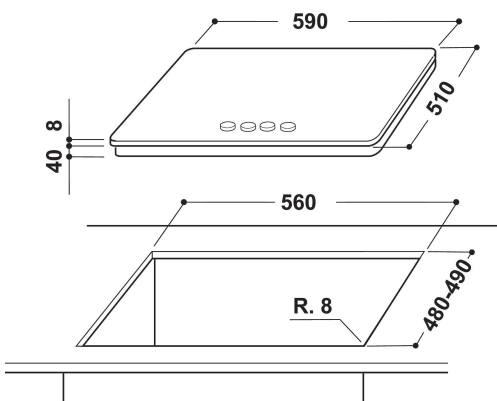

GOR 6416/NB

12NC: 859991029810

EAN koda: 8003437831508

Whirlpool

SENSING THE DIFFERENCE

ZÁKLADNÉ INFORMÁCIE

Skupina izdelkov	Kuhalna plošča
Tip konstrukcije	Vgrajeni
Način upravljanja	Mehansko
Vrsta naprav za upravljanje in vrsta signalnih naprav	-
Število plinskih gorilnikov	4
Število električnih kuhališč	0
Število električnih kuhalnih plošč	0
Število krožnih sevalnih plošč	0
Število halogenskih plošč	0
Število indukcijskih plošč	0
Število električnih ogrevalnih površin	0
Položaj upravljalne plošče	Front
Osnovni material površine	Glass
Osnovna barva izdelka	Črna
Priključna moč	0
Moč plinskega priključka	8000
Tok	0,2
Napetost	220-240
Frekvenca	50/60
Dolžina priključnega kabla	85
Tip vtiča	Ne
Plinski priključek	Ne obstaja
Širina izdelka	590
Višina izdelka	49
Globina izdelka	510
Minimalna višina vgradne niše	41
Minimalna širina vgradne niše	560
Globina vgradne niše	490
Neto masa	12.5
Avtomatski programi	Ne