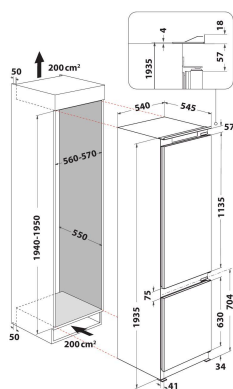

ART 9812 SF1

12NC: 859991620400

EAN-kode: 8003437047213

Whirlpool

SENSING THE DIFFERENCE

PRODUKTINFORMASJON

Produktgruppe	Kjøleskap/fryser kombinasjon
Installasjonstype	Bygg-inn
Betjeningstype	Elektronisk
Konstruksjonstype	Bygg-inn
Hovedfarge på produktet	Hvit
Tilkoblingseffekt	140
Strøm	16
Spenning	220-240
Frekvens	50
Lengden på strømledningen	245
Støpseltype	Schuko
Produktets totale volum (EU 2017/1369)	306
Antall stjerner	4
Høyde på produktet	1935
Bredde på produktet	540
Dybde på produktet	545
Maksimal justeringsmuligheter føtter	0
Nettovekt	55.2

TEKNISKE SPESIFIKASJONER

Avrimingsprosess kjøleseksjon	Automatisk
Avrimingsprosess fryseeksjon	Manuell
Bryter for hurtigkjøling	Ja
Rask frysefunksjon (EU 2017/1369)	Nei
Indikator for åpen dør fryser	Nei
Regulerbar temperatur	Ja
Regulerbar temperatur i fryser	Nei
Innvendig vifte kjøleseksjon	Ja
Antall fryseskuffer	3
Antall hyller i kjøleseksjon	5
Hyllenes materiale	Glass
Antall temperaturfelt	2