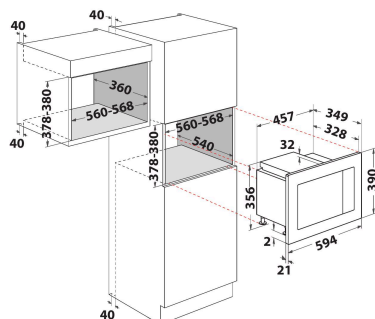

WMF201G

12NC: 859991591570

GTIN (EAN) kods: 8003437605949

Whirlpool

SENSING THE DIFFERENCE

GALVENĀS IEZĪMES

Produktu grupa	Mikrovilnis
Tirdzniecības kods	WMF201G
Produkta pamatkrāsa	Inox
Mikroviļņu krāsns veids	MW+Grila funkcija
Konstrukcijas veids	Iebūvēts
Vadības veids	Elektronisks
Vadības iestatījumu veids	Ciparu
Papildu gatavošanas metode Grill	Jā
Crisp	Nē
Tvaiks	Nē
Papildu gatavošanas metode Fan cooking	Nē
Pulkstenis	Jā
Automātiskās programmas	Jā
Produkta augstums	390
Produkta platums	594
Produkta dziļums	349
Minimālais nišas augstums	378
Minimālais nišas platums	560
Nišas dziļums	360
Neto svars (kg)	14.05
Tilpnes tilpums (l)	20
Rotējošai šķīvīvis	Jā
Rotējošā šķīvīva diametrs	245
Integrēta tīrīšanas sistēma	Nē

TEHNISKĀS ĪPAŠĪBAS

Strāva (A)	12
Voltāža (V)	230-240
Frekvence (Hz)	50
Elektrības vada garums (cm)	135
Kontaktdakšas veids	Schuko
Taimeris	Jā
Grila jauda (W)	1000
Grila veids	Kvarcs
Tilpnes materiāls	Nerūsējošais tērauds
Iekšējais apgaismojums	Jā
Papildu gatavošanas metode Grill	Jā
Tilpnes iekšējo gaismas elementu novietojums	Griesti