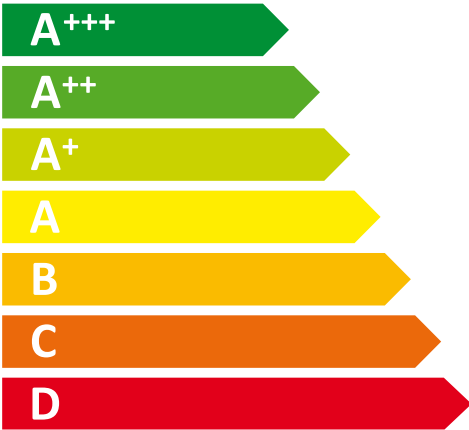

ENERG
енергия · ενεργεια

WHIRLPOOL

UW8 F2C KSB

ENERGIA · ЕНЕРГИЯ
ΕΝΕΡΓΕΙΑ · ENERGIJA
ENERGY · ENERGIE · ENERGI

242
kWh/annum

- L

252L

41 dB