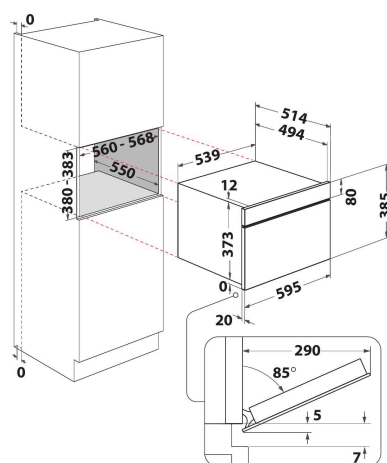

AMW 730/WH

12NC: 858773001940

EAN-kode: 8003437394997

Whirlpool

SENSING THE DIFFERENCE

- 6th Sense-sensorteknologi
- 6TH Sense CRISP-funksjon med CRISP-plate
- Crisp-funksjon, lag mat og bak på rekordtid
- Ovnsvolum: 31 liter
- Jet Menu Crisp, automatisk program for tilberedning
- Jet Start: hurtigstart på full effekt (30 sek/trykk)
- Jet Defrost-funksjon, rask og jevn tining
- Maks. mikrobølgeeffekt: 1000 W
- Gripevennlig håndtak
- Roterende bunnplate: Ø 32,5 cm
- Ventilasjon framme
- Døren åpnes nedover
- Medfølger: Crisp-panne
- Crisp-funksjon med Crisp-plate
- Favoritter
- 3 tilberedningsfunksjoner: mikrobølger, grill, crisp
- Enkel rengjørings funksjon