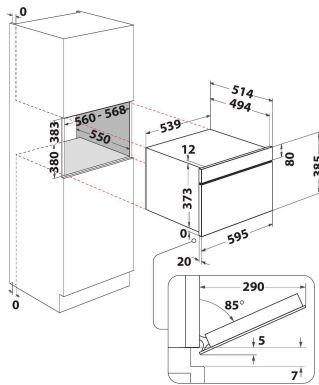

AMW 730/NB

12NC: 858773001920

EAN koda: 8003437395000

Whirlpool

SENSING THE DIFFERENCE

ZÁKLADNÉ INFORMÁCIE

Skupina izdelkov	Mikrovalovna pečica
Komercialna oznaka izdelka	AMW 730/NB
Osnovna barva izdelka	Črna
Tip mikrovalovne pečice	Mikrovalovi s funkcijo žara
Tip konstrukcije	Vgrajeni
Način upravljanja	Elektronsko
Vrsta naprav za upravljanje in vrsta signalnih naprav	LCD
Dodatni način kuhanja - z žarom	Da
Funkcija Crisp	Da
Steam	Ne
Dodatni način kuhanja - z ventilatorjem	Ne
Ura	Da
Avtomatski programi	Da
Višina izdelka	385
Širina izdelka	595
Globina izdelka	468
Minimalna višina vgradne niše	380
Minimalna širina vgradne niše	556
Globina vgradne niše	550
Neto masa	27
Prostornina prostora za peko	31
Vrtljiva plošča	Da
Premer vrtljive plošče	325
Vgrajen sistem čiščenja	Ne

TECHNICKÉ INFORMÁCIE

Tok	10
Napetost	230
Frekvenca	50
Dolžina priključnega kabla	135
Tip vtiča	Schuko
Časovnik	Ne
Moč žara	800
Vrsta žara	Kvarčni
Material prostora za peko	Nerjavno jeklo
Notranja luč	Da
Dodatni način kuhanja - z žarom	Da
Položaj notranjih luči	Right side