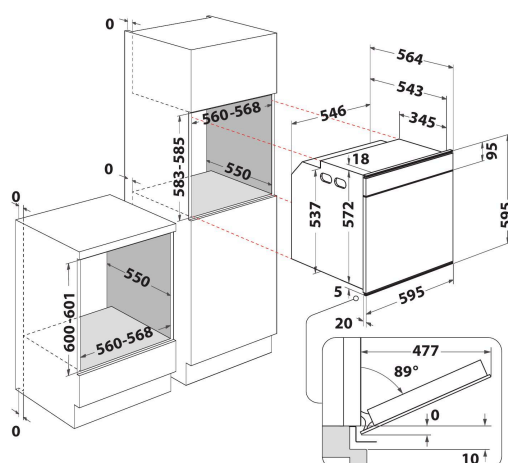

W6 4PS1 OM4 P

12NC: 859991541300

EAN-kode: 8003437834479

Whirlpool

SENSING THE DIFFERENCE

- 6TH SENSE automatiske programmer
- Opptil 40 ulike assisterende matlagingsprogrammer
- Pyrolytisk rengjøringsystem
- Energiklasse A+
- Ovnsvolum: 73 liter
- Cook4: bak og lag mat på opptil 4 nivåer samtidig
- Ready2Cook, mulig å starte tilberedningen uten å forvarme ovnen (automatisk program)
- Tinefunksjon
- Varmluftsfunksjon
- Grill
- Ovnsvegger med emalje som er lette å rengjøre
- Turbo grill funksjon
- Maxi tilberedning
- Spesialprogram for bakverk
- Pizza / brød funksjon
- Eco Varmluft