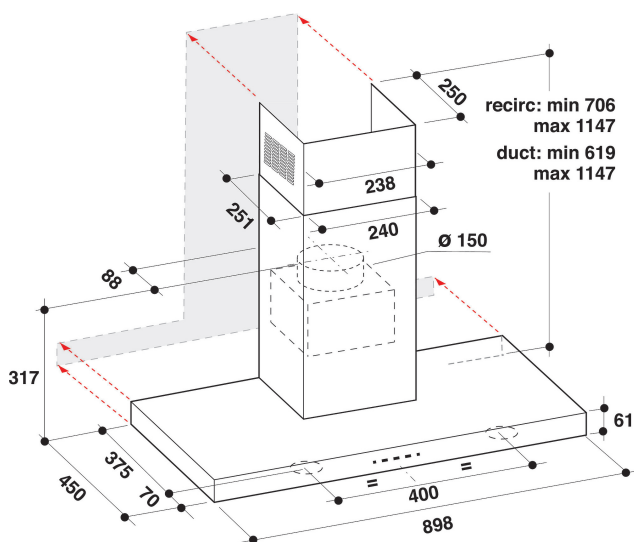

- 6th SENSE-läge som automatisk anpassar sugeffekten efter behov
- Maximal ljudnivå: 69 dB(A) re 1 pW
- Ljudnivå (min. - max.): 52-69 dB(A) re 1 pW
- Kapacitet (min - max): 304 - 581 + booster 713 m³/h
- Max. kapacitet (frånluft): 581 m³/tim
- Energiklass B
- Utsugs- / Omcirkuleringshastighet 650 / 356 m³/h
- Antal hastigheter: 3 + 1 booster
- 2 Halogen, 20 W lampor
- 1 x 250 W motor
- Elektronisk Touch control
- 3 Tvättbart aluminium filter
- Fettfiltrering, effektivitetsklass: C
- Belysning, effektivitetsklass: : F
- Flödesdynamisk effektivitetsklass: B
- Funktionsläge: Luftutsug, omcirkulerad luft