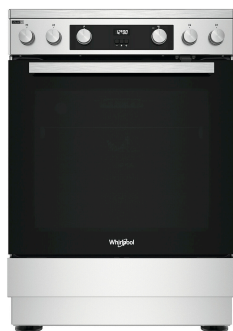

# WS68V8CCXT/NO

12NC: 859991592440

EAN-kode: 8003437606212

Whirlpool

SENSING THE DIFFERENCE

- Mekanisk kontroller
- System for katalytisk renhold
- Digitalt display
- Energiklasse: A
- RustfrittFinish
- Speilglassdør
- 4 Kokeplater
- Programmerbar timer
- Volum: 83 L
- Elektrisk påslåing av Ovn og Brennere
- Indikator for strøm på
- Restvarmeindikator
- Multifunksjonsovn
- Mekanisk barnesikring i dør
- Temperaturområde: 50-275 (°C)
- Elektrisk kopling Effekt: 8500 W
- Bakverk-funksjon
- Defrost funksjon
- 220-240/380-415 V
- Produktdimensjoner HxWxD: 850 x 600 x 600 mm
- Justerbare føtter
- 1 Radiant brenner
- 1 Radiant brenner
- 1 Highlight brenner
- 1 Radiant brenner
- Uttrekkbar skuff/klaff

## Whirlpool frittstående komfyr: 60 cm - WS68V8CCXT/NO

Denne 60x60 frittstående komfyren fra Whirlpool har følgende funksjoner: stålfarge. Elektrisk strømforsyning. 4 varmesoner. Multifunksjons-tilberedningsmetode. 60 cm bred.

### Big Easy Display

Det ekstra store brukergrensesnittet gir klare tilbakemeldinger og enkel interaksjon med apparatet.