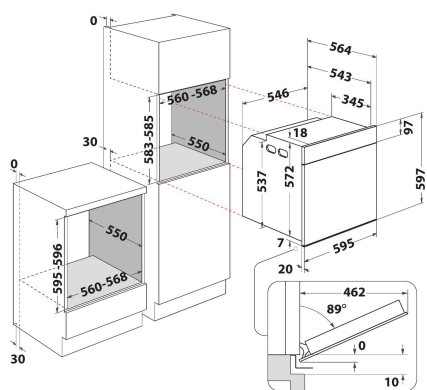

WOI5S8CM1SXA

12NC: 859991685270

GTIN (EAN) kood: 8003437836886

Whirlpool

SENSING THE DIFFERENCE

PÕHIOMADUSED

Tootegrupp	Ahi
Kommertsikood	WOI5S8CM1SXA
Toote põhivärv	Roostevaba teras
Konstruktiooni tüüp	Integreeritav
Juhtimistüüp	Elektrooniline
Juhtsätete tüüp	-
Kas mõnel pliidiplaadil on integreeritud juhtseadised?	Ei
Mis tüüpi pliidiplaat saab kontrollida?	Ei ole kohaldatav
Automaatprogrammid	Jah
Voolutugevus (A)	16
Pinge (V)	220-240
Sagedus (Hz)	50
Length of electrical supply cord (cm)	100
Pistikü tüüp	Ei
Sügavus 90 kraadi alla avatud uksega (mm)	-
Toote kõrgus	597
Toote laius	595
Toote sügavus	564
Orva min. kõrgus	583
Orva min. laius	560
Orva sügavus	550
Netokaal (kg)	37
Kasulik (kambri) maht	73
Integreeritud puhastussüsteem	Osaliselt katalüütiline
Kambri restid	1
Küpsetusplaadid	2

TEHNILISED OMADUSED

Taimer	Jah
Ajakontroll	Elektrooniline
Ajaseadistusvalikud	Käivitamine ja seiskamine
Ohutusseade	-
Sisevalgusti	Jah
Sisevalgustite arv kambris	1
Sisevalgustite asukoht kambris	Tagumine
Ahjusiinid kambris	Teleskoop
Kambri termomeeter	Ei