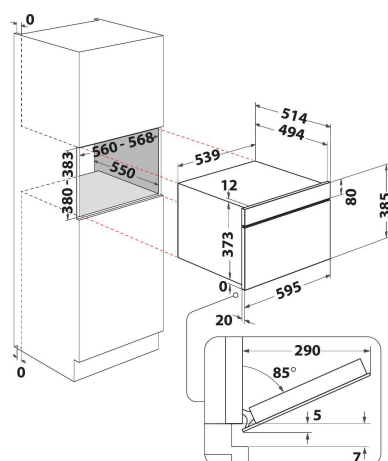

AMW 734/IX

12NC: 858773429900

EAN-kod: 8003437395161

Whirlpool

SENSING THE DIFFERENCE

- 6th Sense sensorteknik, autoprogram
- Ugnsvolym: 31 liter
- Jet Start: snabbstart på full effekt (30 sek/tryck)
- Jet Defrost funktion, snabb och jämn upptining
- Ångkokningsfunktion
- Max. mikrovågseffekt: 1000 W
- Greppvänligt handtag
- Roterade bottenplatta: $\varnothing$ 32,5 cm
- Frontventilation
- Lucka öppnas nedåt
- Ångkokningskärl (3 delar)
- Favoriter
- Lättrengjort med automatisk rengöringscykel
- Funktion för återuppvärmning
- automatiska program
- Anslutningsstorlek: 1800 W
- Enkelt kontrollvred

Whirlpool inbyggnadsmikro: färg rostfritt stål - AMW 734/IX

Denna inbyggnadsmikrovågsugn från Whirlpool är utrustad med: rostfri stålfärg. Enastående volym. 6TH SENSE-autoprogram för uppvärmning och tillagning som gör det enkelt för alla att laga mat med perfekt resultat. Jet Defrost-program för supersnabb, jämn upptining. Ångkokningsfunktion för tillagning av hälsosamma och smakrika måltider.

Steam

Hälsosamma, ångkokta måltider. Ångkokningsfunktion för snabb och enkelt tillagning av hälsosamma och smakrika måltider.

JetDefrost

Snabb avfrostning. Använd det unika JetDefrost 3D-systemet för att tina mat effektivt och enkelt i din mikrovågsugn.

Återuppvärmning

Snabb och jämn uppvärmning. Mikro med en funktion för återuppvärmning av färdiglagad mat, på några få minuter är maten jämt uppvärmd och redo att avnjutas..

JetStart

Snabbstart. Enkel snabbstartfunktion. Ett tryck på Jet Start ger 30 sekunder tillagning på full effekt. Idealisk för snabb uppvärmning där varje extra tryckning ger ytterligare 30 sekunder tillagningstid på full effekt. Perfekt för att t.ex. värma drycker och klara soppor.

6TH SENSE-teknik

Självssäker matlagning. Med 6TH SENSE-tekniken ställer din mikrovågsugn automatiskt in temperatur och energinivå under matlagningsprocessen.

6TH SENSE-teknik

Alltid enastående resultat. Tack vare intuitiva 6TH SENSE centralvred kan du enkelt ställa in mikron i några få enkla steg. Välj en av 6TH SENSE 15 förinställda tillagningscykler så ställer mikron automatiskt in tid och effektnivå.

31 liter kapacitet

Mer utrymme till kreativ matlagning. Den här Whirlpool-mikron har en stor kapacitet på 31 liter. Ett stort ugnsutrymme gör det möjligt att tillaga en stor variation av maträtter.

3Dry-teknik

Perfekt tillagat. Det revolutionerade 3D-tekniksystemet garanterar en jämn värmecirkulation genom ett helt igenom 3-dimensionellt värmedistribueringsystem, så att du alltid kan njuta av jämnt tillagad mat, bara genom att trycka på en knapp.