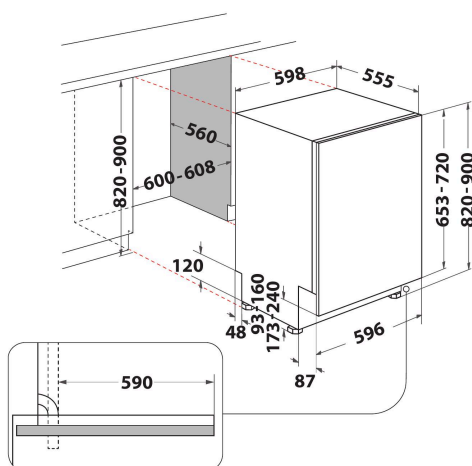

WIO 3C33 E 6.5

12NC: 859991613780

Штрих-код (EAN) код: 8003437612954

Whirlpool

SENSING THE DIFFERENCE

- Тип встановлення: вбудовування
- Клас енергоефективності A+++
- 14комплекти/комплектів
- Технологія 6TH Sense
- Рівень шуму: 43 дБ(А)
- 6.5 л на цикл (1820 L per year)
- Самоочистний фільтер
- Відкладений старт 1-12 год.
- Програма Тихе миття (Silent)
- FlexiSpace
- Регульовна верхня корзина
- Мультизональне миття Multizone
- Корзина для столових приборів
- Використання таблетованого миючого засобу
- Програма Гігієнічне миття Hygienic+
- Програма Попереднє миття
- Підключення до гарячої води

Посудомийна машина Whirlpool інтегрована: чорний колір, повногабаритна - WIO 3C33 E 6.5

Характеристики інтегрованої посудомийної машини Whirlpool: чорний колір. Клас енергоефективності A+++ для виняткової економії. Регульовні ніжки для ідеальної стійкості навіть на не дуже рівній підлозі. Інноваційна технологія забезпечить надзвичайно тихе і якісне миття. Висока якість миття для надзвичайно чистого посуду.

Система сушіння NaturalDry

Автоматичне відкриття дверцят по завершенні програми для ще кращого та більш натурального сушіння. Ця система гарантує вищу ефективність та кращі результати сушіння.

Мультизона

Можливість активувати миття одного з кошиків посудомийної машини заощаджуючи витрати води та електроенергії.

Регульовні ніжки

Створено для вашої зручності. Посудомийні машини Whirlpool мають регульовні ніжки, які дозволяють вам легко та швидко змінити висоту приладу відповідно до ваших потреб.

14 комплектів посуду

Ніяких обмежень. Ця модель посудомийної машини дозволить вам з легкістю розмістити до 14 комплектів посуду без зайвих зусиль.

Тиха робота

Тиха робота. Ваша посудомийна машина Whirlpool забезпечує якість миття та тиху роботу.

Технологія 6TH SENSE

Забудьте про попереднє миття. Технологія 6TH SENSE забезпечує якісне очищення без попереднього миття вручну або замочування, що допомагає заощадити воду та електроенергію.

Клас енергоефективності D

Оптимальна енергоефективність. Клас енергоефективності D дозволяє насолоджуватися як високою продуктивністю, так і оптимальним енергоспоживанням цієї посудомийної машини.

EcoFriendly технологія

Надзвичайна економія. Технологія 6th SENSE EcoFriendly полягає у використанні сенсорів, які постійно контролюють рівень забруднення, відповідним чином налаштовуючи параметри миття. Насолоджуйтесь ідеальним миттям та заощаджуйте до 50% енергії, води та часу* (* У порівнянні з мінімальним та максимальним споживанням ресурсів програм 6TH SENSE).