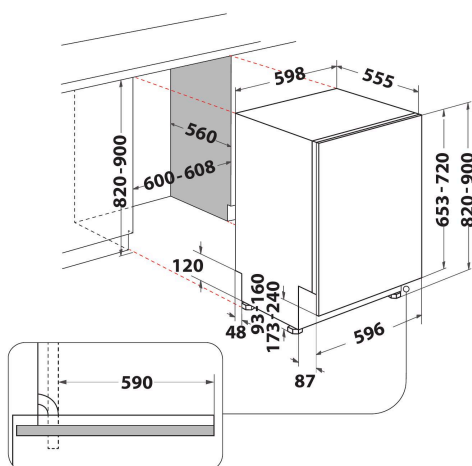

WIO 3C33 E 6.5

12NC: 859991613780

Штрих-код (EAN) код: 8003437612954

Whirlpool

SENSING THE DIFFERENCE

- Тип встановлення: вбудовування
- Клас енергоефективності A+++
- 14 комплекти/комплектів
- Технологія 6TH Sense
- Рівень шуму: 43 дБ(А)
- 6.5 л на цикл (1820 L per year)
- Відкладений старт 1-12 год.
- Програма Тихе миття (Silent)
- FlexiSpace
- Регульовна верхня корзина
- Мультизональне миття Multizone
- Корзина для столових приборів
- Використання таблетованого миючого засобу
- Програма Гігієнічне миття Hygienic+
- Програма Попереднє миття
- Підключення до гарячої води
- Програма Eco 50°C

Посудомийна машина Whirlpool інтегрована: чорний колір, повногабаритна - WIO 3C33 E 6.5

Характеристики інтегрованої посудомийної машини Whirlpool: чорний колір. Клас енергоефективності A+++ для виняткової економії. Регульовні ніжки для ідеальної стійкості навіть на не дуже рівній підлозі. Інноваційна технологія забезпечить надзвичайно тихе і якісне миття. Висока якість миття для надзвичайно чистого посуду.

EcoFriendly технологія

Надзвичайна економія. Технологія 6th SENSE EcoFriendly полягає у використанні сенсорів, які постійно контролюють рівень забруднення, відповідним чином налаштовуючи параметри миття. Насолоджуйтесь ідеальним миттям та заощаджуйте до 50% енергії, води та часу* (* У порівнянні з мінімальним та максимальним споживанням ресурсів програм 6TH SENSE).

Система сушіння NaturalDry

Автоматичне відкриття дверцят по завершенні програми для ще кращого та більш натурального сушіння. Ця система гарантує вищу ефективність та кращі результати сушіння.

Світловий індикатор роботи

Непомітний помічник. Посудомийна машина Whirlpool оснащена системою світлової індикації на підлозі, яка сповістить вас про завершення циклу.

14 комплектів посуду

Ніяких обмежень. Ця модель посудомийної машини дозволить вам з легкістю розмістити до 14 комплектів посуду без зайвих зусиль.

Тиха робота

Тиха робота. Ваша посудомийна машина Whirlpool забезпечує якість миття та тиху роботу.

Технологія 6TH SENSE

Забудьте про попереднє миття. Технологія 6TH SENSE забезпечує якісне очищення без попереднього миття вручну або замочування, що допомагає заощадити воду та електроенергію.

Клас енергоефективності D

Оптимальна енергоефективність. Клас енергоефективності D дозволяє насолоджуватися як високою продуктивністю, так і оптимальним енергоспоживанням цієї посудомийної машини.

Таймер відкладеного старту

Створений саме для вас. Таймер відкладеного старту дозволить встановити оптимальний саме для вас час початку програми.