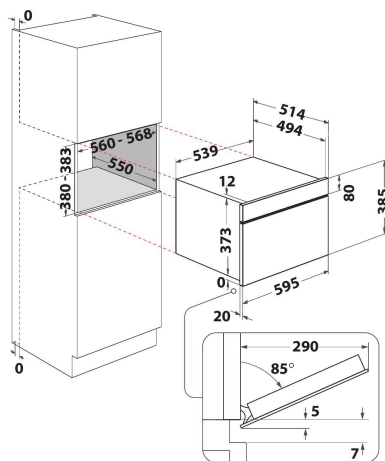

AMW 734/IX

12NC: 858773429900

EAN-kode: 8003437395161

Whirlpool

SENSING THE DIFFERENCE

- 6th Sense-sensorteknologi
- Ovnsvolum: 31 liter
- Jet Start: hurtigstart på full effekt (30 sek/trykk)
- Jet Defrost-funksjon, rask og jevn tining
- Dampkokefunksjon
- Maks. mikrobølgeeffekt: 1000 W
- Gripevennlig håndtak
- Roterende bunnplate: Ø 32,5 cm
- Ventilasjon framme
- Døren åpnes nedover
- Dampkokekar (3 deler)
- Favoritter
- Enkel rengjørings funksjon
- Gjenoppvarming
- automatisk program
- Tilkoplingseffekt: 1800 W
- Enkel betjeningsbryter nummerskive