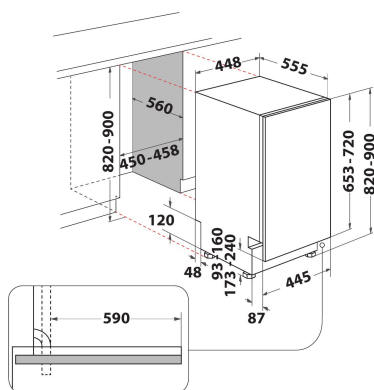

WSIC 3M27

12NC: 869991616450

GTIN (EAN) kods: 8003437232930

Whirlpool

SENSING THE DIFFERENCE

GALVENĀS IEZĪMES

Konstrukcijas veids	Iebūvēts
Uzstādīšanas veids	Pilnībā integrēts
Vadības veids	Elektronisks
Vadības iestatījumu veids	-
Noņemama darbvirsmā	Nē
Produkta pamatkrāsa	Sudrabs
Elektriskā pieslēguma jauda (W)	1900
Strāva (A)	10
Voltāža (V)	220-240
Frekvence (Hz)	50
Length of electrical supply cord (cm)	130
Kontaktdakšas veids	Schuko
Ievades caurules garums (cm)	155
Izvades caurules garums (cm)	150
Regulējama kāja	Jā - visas no priekšpusē
Produkta augstums	820
Produkta platums	448
Produkta dziļums	555
Mīnīmālais nišas augstums	820
Maksimālais nišas augstums	900
Mīnīmālais nišas platums	450
Maksimālais nišas platums	600
Nišas dziļums	560
Neto svars (kg)	29.6
Bruto svars (kg)	31.6

TEHNISKĀS ĪPAŠĪBAS

Automātiskās programmas	Jā
Maksimālā ūdens ietilpības temperatūra (°C)	60
Darbības uzsākšanas atlikšanas iespējas	Nepārtraukts
Maksimālais darbības uzsākšanas atlikšanas ilgums (h)	12
Progresā indikators	-
Digitālais atpakaļskaitīšanas indikators	Jā
Sāls gaismas indikators	Jā
Skalošanas līdzekļa gaismas indikators	Jā
Drošības iekārta	Jā
Regulējams augšējais grozs	Jā
Lielākais trauks, ko var ievietot augšējā grozā (cm)	0
Lielākais trauks, ko var ievietot apakšējā grozā (cm)	0
Maksimālais trauku komplektu skaits (ES 2017/1369)	10
Uzstādīšana kolonnā	Nē