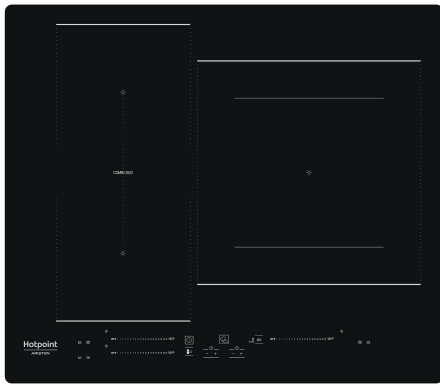

## CARACTERISTIQUES PRINCIPALES

Groupe de produit	Table de cuisson
Type de construction	Encastrable
Type de commande	Electronique
Types de dispositifs de réglage et d'alarme	-
Nombre de brûleurs	0
Nombre de foyers électriques	3
Nombre de plaques électriques	0
Nombre de plaques radiantes	3
Nombre de plaques halogènes	0
Nombre de plaques à induction	3
Nombre de zones de chauffe-plat électriques	0
Emplacement du bandeau de commande	Front
Matériau de base de la surface	Céramique verre
Couleur principale du produit	Noir
Puissance de raccordement	7200
Puissance de raccordement au gaz	0
Type de gaz	N/A
Intensité	31,3
Tension	220-240
Fréquence	50/60
Longueur du cordon électrique	120
Type de prise	Non
Raccordement au gaz	N/A