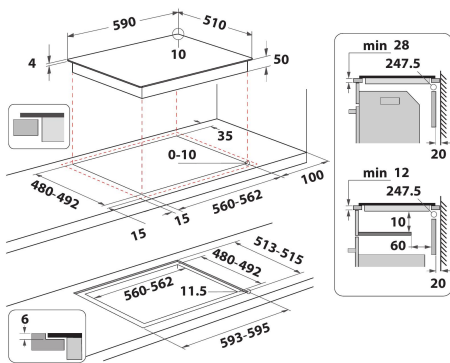

## CARACTERISTIQUES PRINCIPALES

Groupe de produit	Table de cuisson
Type de construction	Encastrable
Type de commande	Electronique
Types de dispositifs de réglage et d'alarme	-
Nombre de brûleurs	0
Nombre de foyers électriques	3
Nombre de plaques électriques	0
Nombre de plaques radiantes	3
Nombre de plaques halogènes	0
Nombre de plaques à induction	3
Nombre de zones de chauffe-plat électriques	0
Emplacement du bandeau de commande	Front
Matériau de base de la surface	Céramique verre
Couleur principale du produit	Noir
Puissance de raccordement	7200
Puissance de raccordement au gaz	0
Type de gaz	N/A
Intensité	31,3
Tension	220-240
Fréquence	50/60
Longueur du cordon électrique	120
Type de prise	Non
Raccordement au gaz	N/A