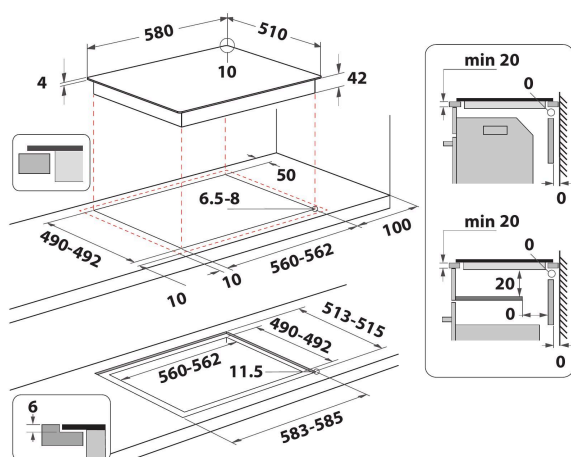

AKT 8090/NE

12NC: 859990964280

EAN-kode: 8003437829543

Whirlpool

SENSING THE DIFFERENCE

Whirlpool platetopp - AKT 8090/NE

Denne Whirlpool koketoppen har følgende funksjoner: elektrisk strømforsyning.

Touch control

Frontkontroller

Få full kontroll på tilberedning. Kontrollpanelet er praktisk plassert på platetoppens fremkant og er intuitivt brukervennlig.

- Restvarmeindikasjon
- Barnesikring
- På/Av bryter
- 60 cm bred
- Timerfunksjon
- Svart glasskoketopp
- 4 kokesoner (strålingssoner)
- 4 Indikator for platen står på
- Indikator for aktivt apparat
- 4 Kokesoner: 1 Radiant 1700 W, 1 Radiant 2100 W, 1 Radiant 1200 W, og 1 Radiant 1200 W
- Rette kanter uten ramme (kan planlimes)
- Produktmål (HxBxD): 46x580x510 mm
- Innbyggingsmål, maks. (HxBxD): 42x560x490 mm
- Tilkoblingseffekt: 4700 W
- Spenning: 220-240/380-415 V
- Effektnivåer: 9