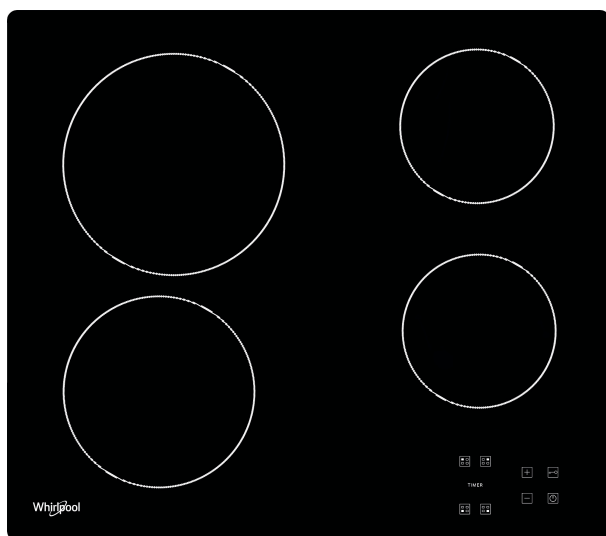

AKT 8090/NE

12NC: 859990964280

EAN-kode: 8003437829543

Whirlpool

SENSING THE DIFFERENCE

Whirlpool platetopp - AKT 8090/NE

Denne Whirlpool koketoppen har følgende funksjoner: elektrisk strømforsyning.

Touch control

Matlaging ved å trykke på en knapp. Takket være TouchControl har du den nøyaktige kontrollen av koketoppene dine. Sensoreffektreguleringen klarer seg uten de 10 fasene på de fleste skiver og muliggjør dermed enklere rengjøring og stell av komfyrtoppen.

Frontkontroller

Få full kontroll på tilberedning. Kontrollpanelet er praktisk plassert på platetoppens fremkant og er intuitivt brukervennlig.

- Restvarmeindikasjon
- Barnesikring
- På/Av bryter
- 60 cm bred
- Timerfunksjon
- Svart glasskoketopp
- 4 kokesoner (strålingssoner)
- 4 Indikator for platen står på
- Indikator for aktivt apparat
- 4 Kokesoner: 1 Radiant 1700 W, 1 Radiant 2100 W, 1 Radiant 1200 W, og 1 Radiant 1200 W
- Rette kanter uten ramme (kan planlimes)
- Produktmål (HxBxD): 46x580x510 mm
- Innbyggingsmål, maks. (HxBxD): 42x560x490 mm
- Tilkoblingseffekt: 4700 W
- Spenning: 220-240/380-415 V
- Effektnivåer: 9