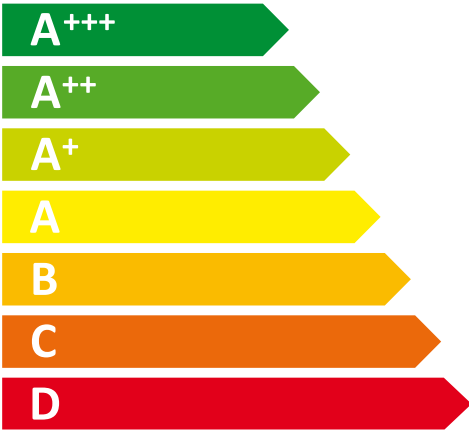

ENERG
енергия · ενεργεια

WHIRLPOOL

WHK 26402 XBR4U

ENERGIA · ЕНЕРГИЯ
ΕΝΕΡΓΕΙΑ · ENERGIJA
ENERGY · ENERGIE · ENERGI

260
kWh/annum

249 L

106L

35 dB