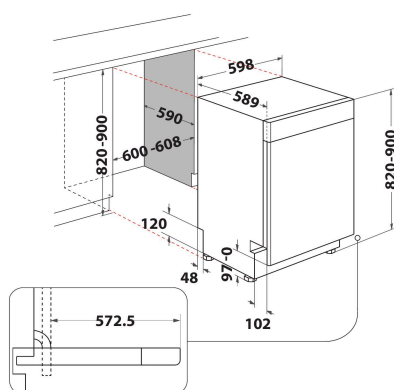

## PRODUKTEGENSKAPER

Konstruktion	Inbyggd
Installationstyp	Underbyggd
Typ av reglage	Elektronisk
Typ av kontrollinställning och signalenheter	-
Demonterbar toppskiva	N/A
Färg	Vit
Anslutningseffekt	1900
Ström	10
Spänning	220-240
Frekvens	50
Nätkabelns längd	130
Elkontakt	Schuko
Längd, tilloppsslang	155
Längd, avloppsslang	150
Justerbara fötter	Ja, justerbara framifrån
Höjd	820
Bredd	598
Djup	590
Min inbyggnadshöjd i nisch	820
Max inbyggnadshöjd i nisch	900
Min inbyggnadsbredd i nisch	600
Max inbyggnadsbredd i nisch	600
Inbyggnadsdjup i nisch	590
Nettovikt	47
Bruttovikt	49