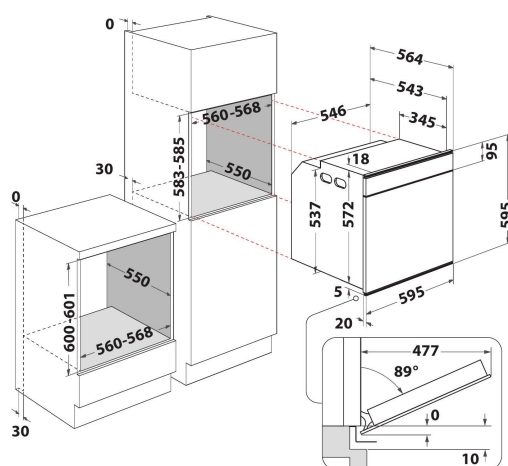

AKZM 8420 NB

12NC: 852584201120

Kod EAN: 8003437832956

Whirlpool

SENSING THE DIFFERENCE

- Technologia 6th Sense
- Inteligentne czyszczenie SmartClean
- Klasa energetyczna A+
- Wnęka 73 L
- Cook3
- Ready2Cook
- Wentylator termoobiegu
- Turbowentylator
- Grill
- Emaliowane wnętrze łatwe do czyszczenia
- Funkcja turbo grill
- Gotowanie maxi
- Funkcja przyrządzania wypieków
- Funkcja pizza/chleb
- Utrzymywanie ciepła
- Delikatne zamykanie drzwiczek
- Wyrastanie

Piekarnik elektryczny do zabudowy Whirlpool: kolor czarny, samoczyszczący - AKZM 8420 NB

Cechy piekarnika do zabudowy Whirlpool: technologia Smart Clean z cyklem samoczyszczącym zapewniającym idealne rezultaty czyszczenia po naciśnięciu przycisku. Zaawansowana technologia elektryczna umożliwia oszczędne gotowanie potraw. Lampa halogenowa zwiększa wydajność energetyczną. Wyjątkowa technologia 6-ty Zmysł umożliwia wybór spośród różnorodnych zaprogramowanych wcześniej ustawień, dzięki którym piekarnik automatycznie dopasuje ustawienia gotowania, temperatury i czasu, zapewniając doskonałe rezultaty. Innowacyjna funkcja Cook3 umożliwia gotowanie trzech oddzielnych potraw jednocześnie bez ryzyka pomieszania zapachów.

Technologia 6. Zmysł

Zawsze osiągaj idealne rezultaty. Pokrętko 6. Zmysł pomoże Ci łatwo ustawić piekarnik w kilku prostych krokach. Wybierz jeden z 6 zaprogramowanych przepisów, a Twoje urządzenie automatycznie wybierze odpowiednią funkcję i zaproponuje odpowiedni czas i zakres temperatur.

Ready2Cook

Bez wcześniejszego rozgrzewania. Funkcja Ready2Cook dzięki systemowi ogrzewania konwekcyjnego pozwala szybko osiągnąć właściwą temperaturę i całkowicie eliminuje konieczność wcześniejszego nagrzewania piekarnika.

Cook3

Bez mieszania się aromatów. Innowacyjna funkcja Cook3 pozwala przygotować nawet trzy różne potrawy w tym samym czasie bez ryzyka zmieszania się aromatów.

Wymuszony obieg powietrza

Zachowaj smak potraw. Dzięki technologii wymuszonego obiegu gorące powietrze w piekarniku jest równomiernie rozprowadzane wokół potraw, dzięki czemu Twoje potrawy są zawsze soczyste i perfekcyjnie upieczone.

SmartClean

Łatwe, ekologiczne czyszczenie. Innowacyjna technologia SmartClean umożliwia dokładne i skuteczne wyczyszczenie piekarnika w zaledwie 30 minut bez użycia detergentów. Wystarczy wlać 200 ml wody do wnętrza piekarnika, uruchomić program SmartClean, a następnie przetrzeć drzwi suchą ściereczką.

SoftClosing

Miękkie domykanie drzwi. Dzięki zawiasom z wolnym domykaniem, drzwi piekarnika zamykają się bez wysiłku, cichym i delikatnym ruchem.