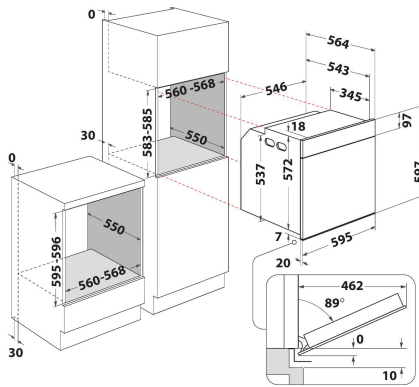

WOI68FPT1SBA

12NC: 859991686480

GTIN (EAN) code: 8003437836961

Whirlpool

SENSING THE DIFFERENCE

ALAPTULAJDONSÁGOK

Termékcsoport	Sütő
Kereskedelmi elnevezés	WOI68FPT1SBA
Termék színe	Fekete
Konstruktív kivitel	Beépíthető
Vezérlés módja	Elektronikus
Type of control settings	-
Minden főzőlap-kapcsoló be van építve?	Nem
Milyen főzőlapot tud vezérelni?	-
Automatikus programok	Igen
Áramfelvétel (A)	16
Feszültség (V)	220-240
Frekvencia (Hz)	50
Elektromos csatlakozókábel hossza (cm)	100
Csatlakozódugó típusa	Nem
Termékmélység 90°-ban nyitott ajtónál (mm)	-
Termékmagasság	597
Termék szélessége	595
Termékmélység	564
Minimális beépítési magasság	583
Minimális beépítési szélesség	560
Beépítési mélység	550
Nettó tömeg (kg)	38.9
Usable volume (of cavity)	73
Beépített tisztítórendszer	Pirolitikus+Hidrolitikus
Grids of the cavity	1
Tartók/tálcák	3

MŰSZAKI ADATOK

Időzítő	Igen
Idővezérlés	Elektronikus
Időbeállítási opciók	Indítás és leállítás
Biztonsági eszköz	-
Belső világítás	Igen
Number of interior lights of the cavity	1
Position of interior lights of the cavity	Elől
Oven guides of the cavity	Teleszkópos
Probe of the cavity	Igen