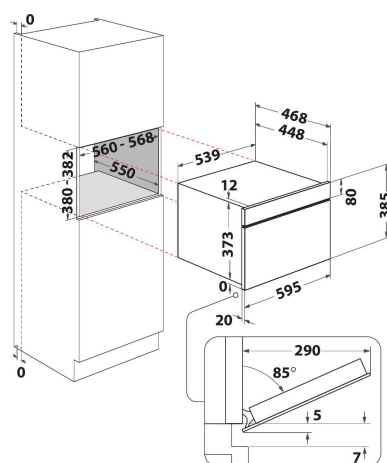

WMD6O4TB

12NC: 859991683320

Código EAN: 8003437397400

Whirlpool

SENSING THE DIFFERENCE

- Tecnología 6TH Sense
- Función CRISP 6TH Sense con plato CRISP
- Crisp
- Cavity de 31 L
- Jet Start
- Jet Defrost
- Steam
- Bread Defrost
- Microondas de 1000 W
- Asa sobresaliente
- Plato giratorio de 32,5 cm
- Diámetro máximo del plato: 315 mm
- Panel de control de pantalla táctil
- Ventilación frontal
- Puerta abatible
- Plato Crisp
- Vaporera