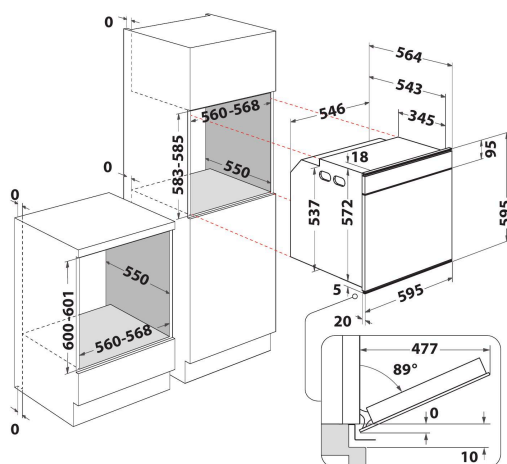

W6 OM4 4S1 P BSS

12NC: 859991569270

EAN-kode: 8003437835148

Whirlpool

SENSING THE DIFFERENCE

Whirlpool inbyggingsovn: selvrensende - W6 OM4 4S1 P BSS

Denne integrerte stekeovnen fra Whirlpool har følgende funksjoner: selvrensende teknologi som bruker en høytemperatursyklus for å brenne matrester til aske, som deretter enkelt kan tørkes bort med en svamp. Avansert elektrisk teknologi gjør det mulig å spare energi mens du lager mat. Halogenlampe sikrer en mer energieffektiv drift. Den eksklusive 6TH SENSE-teknologien som lar deg velge fra en lang liste med forhåndsprogrammerte oppskrifter, så vil ovnen automatisk justere steking, temperatur og tidsinnstillinger for å sikre et perfekt resultat. Ovnsdøren med myk lukking gir økt brukervennlighet.