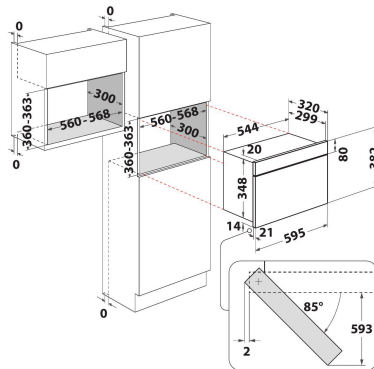

WMN14BSG

12NC: 859991682680

GTIN (EAN) code: 8003437397370

Whirlpool

SENSING THE DIFFERENCE

ALAPTULAJDONSÁGOK

| | |
|-----------------------------------|-----------------------------|
| Termékcsoport | Mikrohullám |
| Kereskedelmi elnevezés | WMN14BSG |
| Termék színe | Stardust grey glossy |
| Mikrohullámú sütő típusa | Mikrohullám + grill funkció |
| Konstruációs kivitel | Beépíthető |
| Vezérlés módja | Elektronikus |
| Type of control settings | LED |
| Hozzáadott sütési mód: grill | Igen |
| Crisp/ropogós | Igen |
| Gőz | Nem |
| Hozzáadott sütési mód: légkeverés | Nem |
| Óra | Igen |
| Automatikus programok | Nem |
| Termékmagasság | 382 |
| Termék szélessége | 595 |
| Termékmélység | 320 |
| Minimális beépítési magasság | 360 |
| Minimális beépítési szélesség | 556 |
| Beépítési mélység | 300 |
| Nettó tömeg (kg) | 21 |
| Sütőtér térfogata (l) | 22 |
| Forgótányér | Igen |
| Forgótányér átmérője (mm) | 250 |
| Beépített tisztítórendszer | Nem |

MŰSZAKI ADATOK

| | |
|---|-----------|
| Áramfelvétel (A) | 10 |
| Feszültség (V) | 220-240 |
| Frekvencia (Hz) | 50 |
| Elektromos csatlakozókábel hossza (cm) | 135 |
| Csatlakozódugó típusa | Schuko |
| Időzítő | Igen |
| Grill teljesítmény (W) | 700 |
| Grill típusa | Kvarc |
| Sütőtér anyaga | Festett |
| Belső világítás | Igen |
| Hozzáadott sütési mód: grill | Igen |
| Position of interior lights of the cavity | Jobboldal |