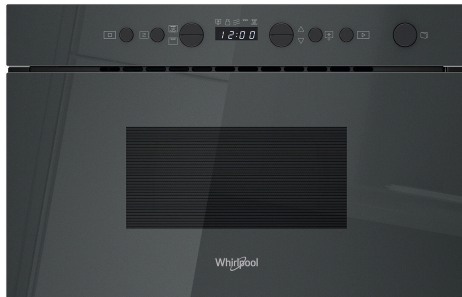

WMN14BSG

12NC: 859991682680

GTIN (EAN) code: 8003437397370

Whirlpool

SENSING THE DIFFERENCE

ALAPTULAJDONSÁGOK

| | |
|-----------------------------------|-----------------------------|
| Termékcsoport | Mikrohullám |
| Kereskedelmi elnevezés | WMN14BSG |
| Termék színe | Stardust grey glossy |
| Mikrohullámú sütő típusa | Mikrohullám + grill funkció |
| Konstruációs kivitel | Beépíthető |
| Vezérlés módja | Elektronikus |
| Type of control settings | LED |
| Hozzáadott sütési mód: grill | Igen |
| Crisp/ropogós | Igen |
| Gőz | Nem |
| Hozzáadott sütési mód: légkeverés | Nem |
| Óra | Igen |
| Automatikus programok | Nem |
| Termékmagasság | 382 |
| Termék szélessége | 595 |
| Termékmélység | 320 |
| Minimális beépítési magasság | 360 |
| Minimális beépítési szélesség | 556 |
| Beépítési mélység | 300 |
| Nettó tömeg (kg) | 21 |
| Sütőtér térfogata (l) | 22 |
| Forgótányér | Igen |
| Forgótányér átmérője (mm) | 250 |
| Beépített tisztítórendszer | Nem |

MŰSZAKI ADATOK

| | |
|---|-----------|
| Áramfelvétel (A) | 10 |
| Feszültség (V) | 220-240 |
| Frekvencia (Hz) | 50 |
| Elektromos csatlakozókábel hossza (cm) | 135 |
| Csatlakozódugó típusa | Schuko |
| Időzítő | Igen |
| Grill teljesítmény (W) | 700 |
| Grill típusa | Kvarc |
| Sütőtér anyaga | Festett |
| Belső világítás | Igen |
| Hozzáadott sütési mód: grill | Igen |
| Position of interior lights of the cavity | Jobboldal |