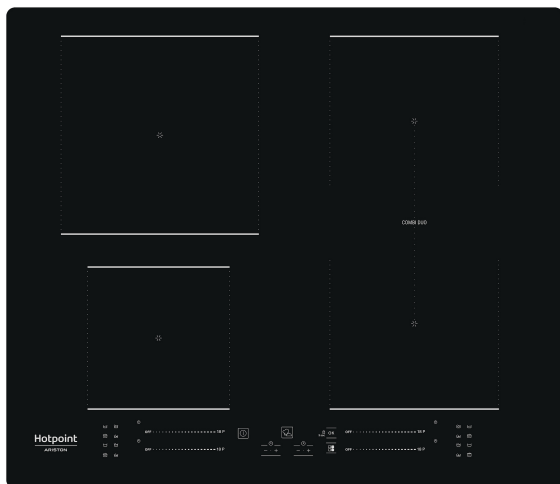

HS 1260B NE

12NC: F172644

Code EAN: 8050147726440

Hotpoint

CARACTERISTIQUES PRINCIPALES

Groupe de produit	Table de cuisson
Type de construction	Encastrable
Type de commande	Electronique
Types de dispositifs de réglage et d'alarme	-
Nombre de brûleurs	0
Nombre de foyers électriques	4
Nombre de plaques électriques	0
Nombre de plaques radiantes	4
Nombre de plaques halogènes	0
Nombre de plaques à induction	4
Nombre de zones de chauffe-plat électriques	0
Emplacement du bandeau de commande	Front
Matériau de base de la surface	Céramique verre
Couleur principale du produit	Noir
Puissance de raccordement	7200
Puissance de raccordement au gaz	0
Type de gaz	N/A
Intensité	31,3
Tension	220-240
Fréquence	50/60
Longueur du cordon électrique	120
Type de prise	Non
Raccordement au gaz	N/A