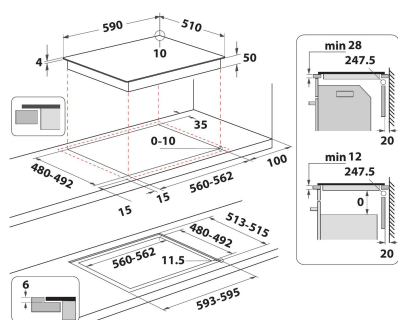

HS 1260B NE

12NC: F172644

Code EAN: 8050147726440

Hotpoint

CARACTERISTIQUES PRINCIPALES

Groupe de produit	Table de cuisson
Type de construction	Encastrable
Type de commande	Electronique
Types de dispositifs de réglage et d'alarme	-
Nombre de brûleurs	0
Nombre de foyers électriques	4
Nombre de plaques électriques	0
Nombre de plaques radiantes	4
Nombre de plaques halogènes	0
Nombre de plaques à induction	4
Nombre de zones de chauffe-plat électriques	0
Emplacement du bandeau de commande	Front
Matériau de base de la surface	Céramique verre
Couleur principale du produit	Noir
Puissance de raccordement	7200
Puissance de raccordement au gaz	0
Type de gaz	N/A
Intensité	31,3
Tension	220-240
Fréquence	50/60
Longueur du cordon électrique	120
Type de prise	Non
Raccordement au gaz	N/A